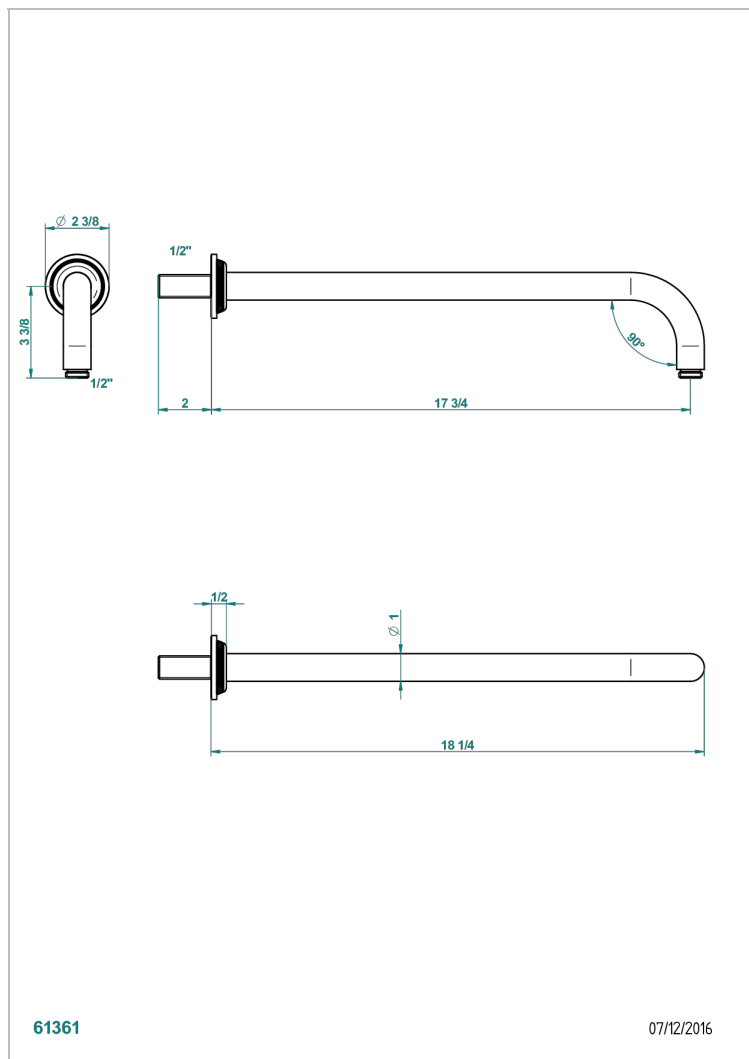

# GRAND CENTRAL METAL WITH LEVER

U9L-84L

Brazo de ducha lg 450 mm

THG<sup>®</sup>  
PARIS

## CARACTERÍSTICAS

- Grand central Metal with lever
- Brazo de ducha lg 450 mm