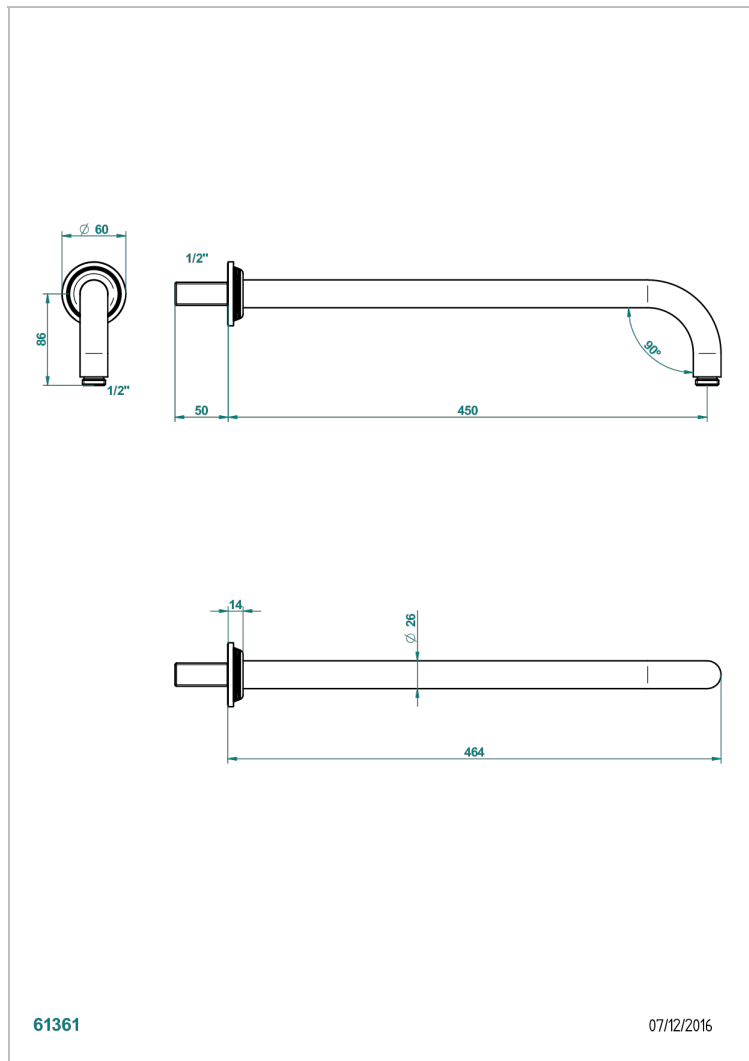

GRAND CENTRAL С МЕТАЛЛИЧЕСКИМИ РУЧКАМИ-РУКОЯТКАМИ

THG[®]
PARIS

U9L-84L

Трубка-консоль для душевой лейки встраиваемая в стену 1/2" Д: 450 мм 90°

61361

07/12/2016

ХАРАКТЕРИСТИКИ

- Grand central с металлическими ручками-рукоятками
- Трубка-консоль для душевой лейки встраиваемая в стену 1/2"
Д: 450 мм 90°