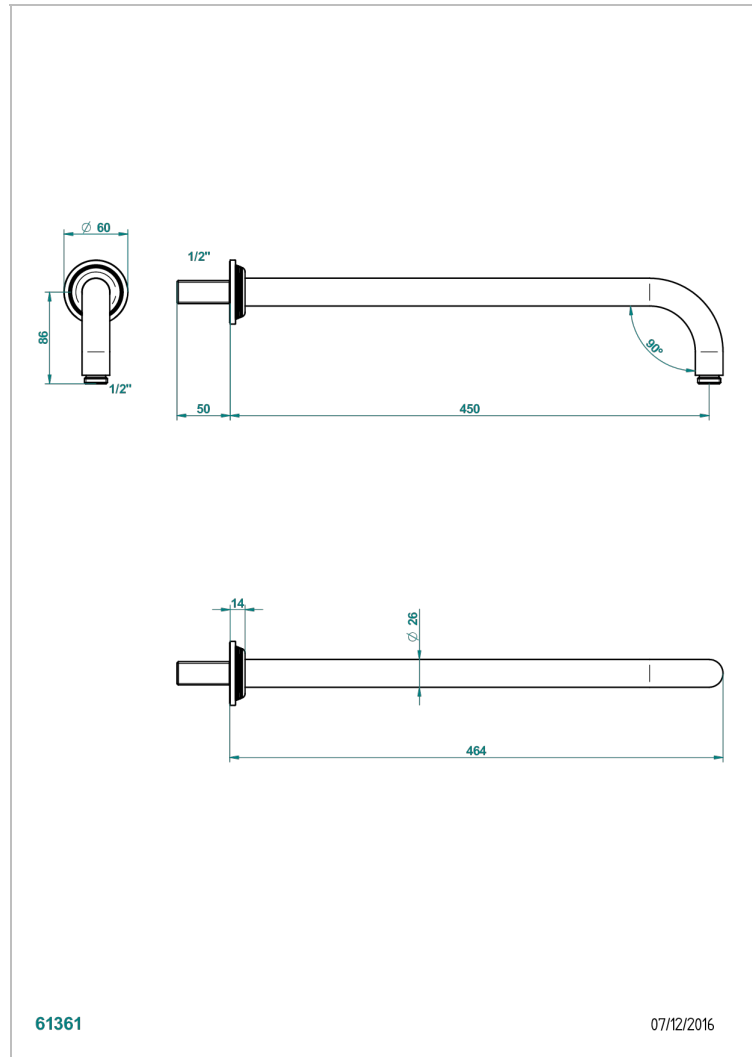

# GRAND CENTRAL METAL A MANETTES

U9L-84L

Bras pour pomme de douche long. 450 mm coudé à 90°

THG<sup>®</sup>  
PARIS

## CARACTÉRISTIQUES

- Grand Central Métal à manettes
- Bras pour pomme de douche long. 450 mm coudé à 90°