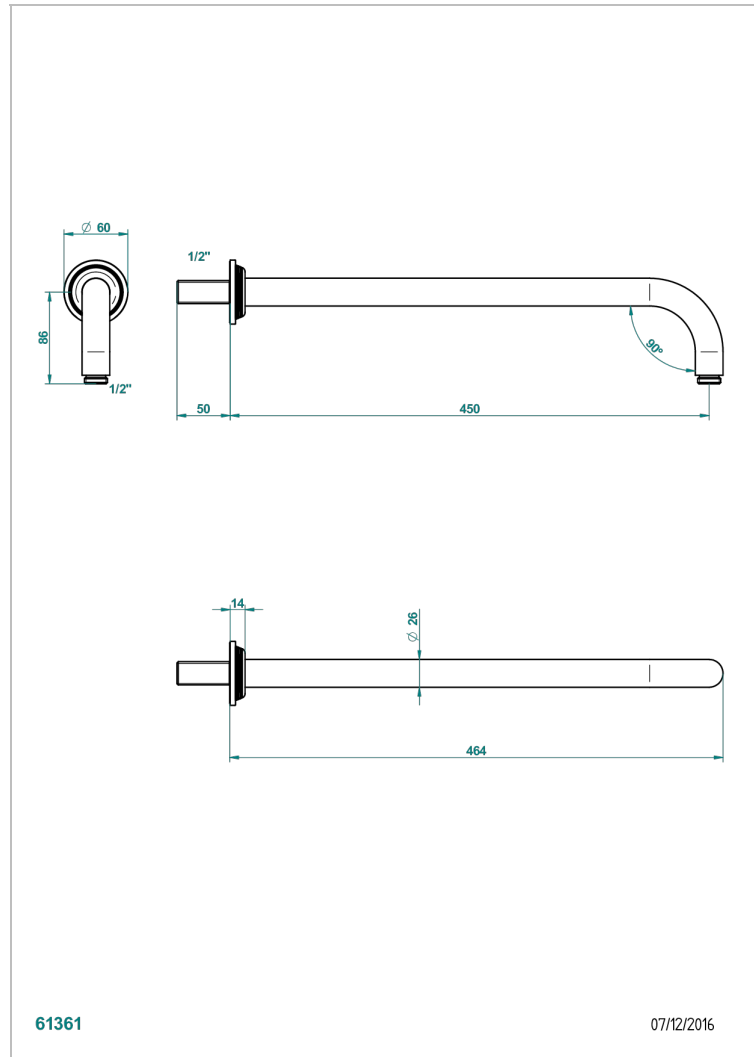

GRAND CENTRAL METAL WITH LEVER

U9L-84L

Brausearm für Kopfbrause, Länge: 450mm, 90°

THG[®]
PARIS

EIGENSCHAFTEN

- Grand central Metal with lever
- Brausearm für Kopfbrause, Länge: 450mm, 90°

VERFÜGBARE OBERFLÄCHEN