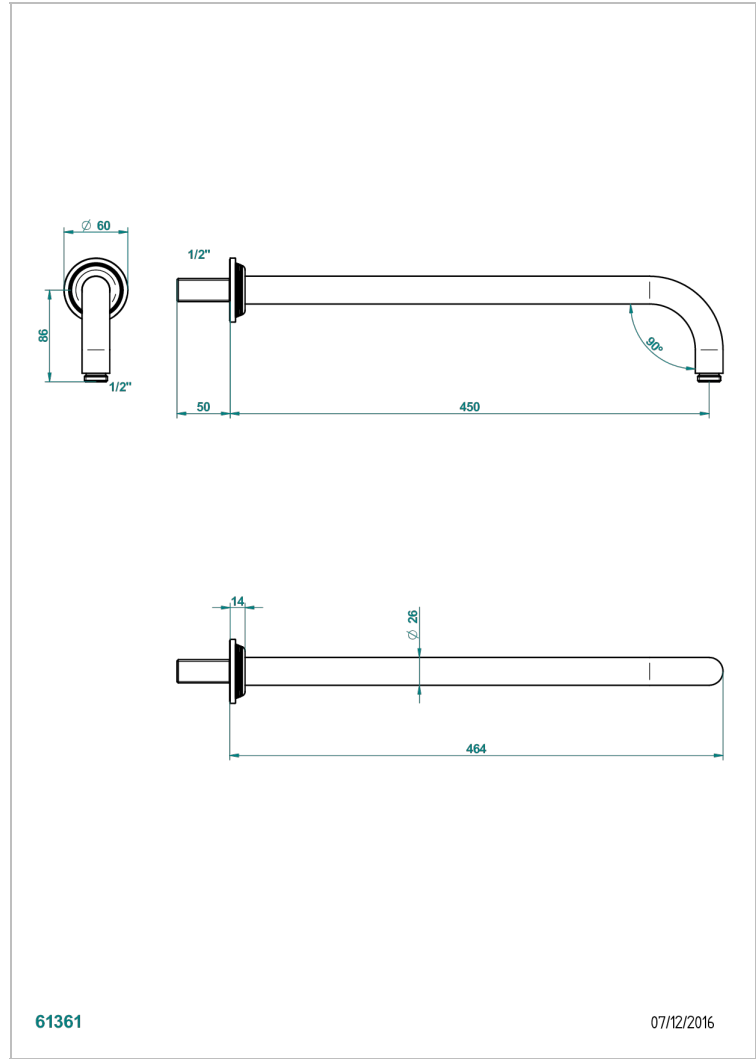

GRAND CENTRAL METAL WITH LEVER

U9L-84L

莲蓬头臂，长450毫米，90度弯管

THG[®]
PARIS

特色

- Grand central Metal with lever
- 莲蓬头臂，长450毫米，90度弯管

可选饰面

Black ceram - D30
Blush PVD - H62
Graphite PVD - H64
Matt Umber PVD - H67
Matt blush PVD - H60
Matt graphite PVD - H65