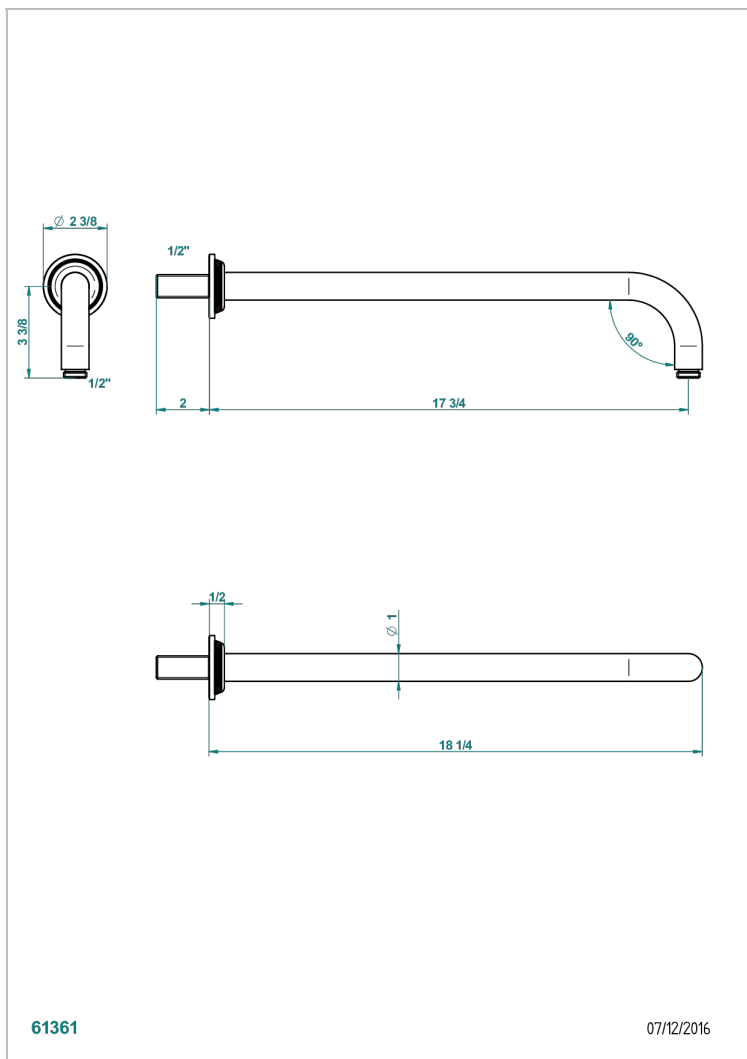

# GRAND CENTRAL METAL WITH LEVER

U9L-84L

Brazo de ducha lg 450 mm

THG<sup>®</sup>  
PARIS

61361

07/12/2016

## CARACTERÍSTICAS

- Grand central Metal with lever
- Brazo de ducha lg 450 mm