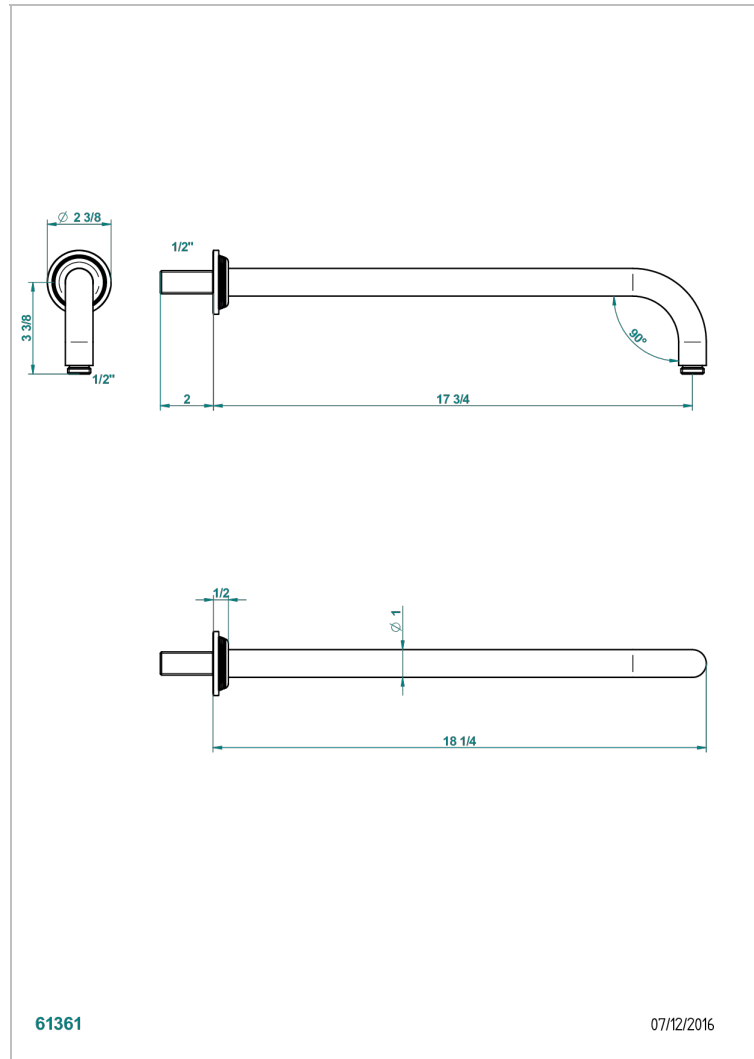

GRAND CENTRAL METAL WITH LEVER

U9L-84L

Brausearm für Kopfbrause, Länge: 450mm, 90°

THG[®]
PARIS

EIGENSCHAFTEN

- Grand central Metal with lever
- Brausearm für Kopfbrause, Länge: 450mm, 90°

VERFÜGBARE OBERFLÄCHEN