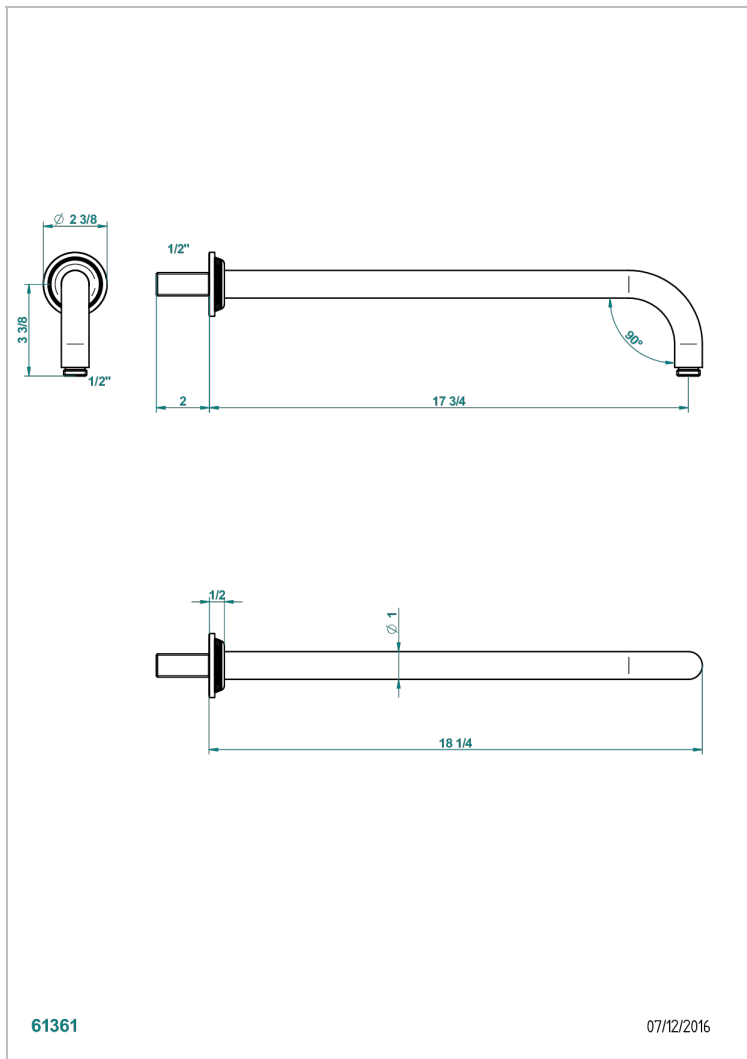

GRAND CENTRAL METAL WITH LEVER

U9L-84L

莲蓬头臂，长450毫米，90度弯管

THG[®]
PARIS

特色

- Grand central Metal with lever
- 莲蓬头臂，长450毫米，90度弯管

可选饰面

Black ceram - D30
Blush PVD - H62
Graphite PVD - H64
Matt Umber PVD - H67
Matt blush PVD - H60
Matt graphite PVD - H65