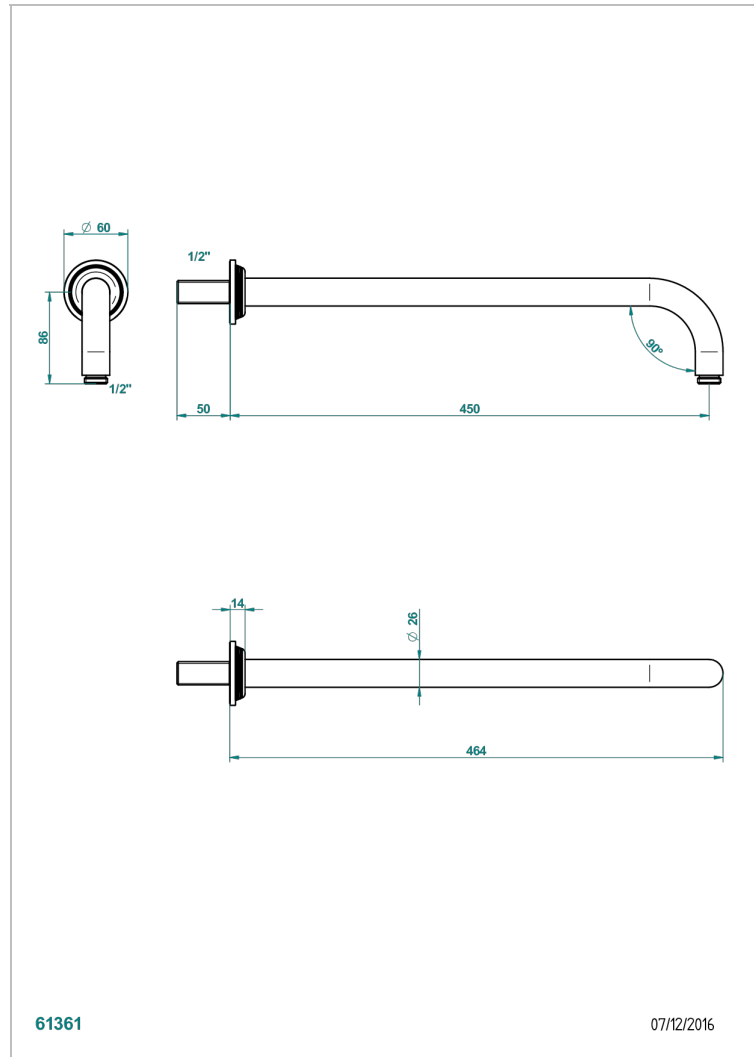

GRAND CENTRAL METAL

U9K-84L

Brazo de ducha lg 450 mm

THG[®]
PARIS

CARACTERÍSTICAS

- Grand central Metal
- Brazo de ducha lg 450 mm

ACABADOS DISPONIBLES

Bronce claro - D01
Cerámica negra mate - D30
Cobre viejo mate - H07
Cromo - A02
Cromo mate - C02
Dorado - F01