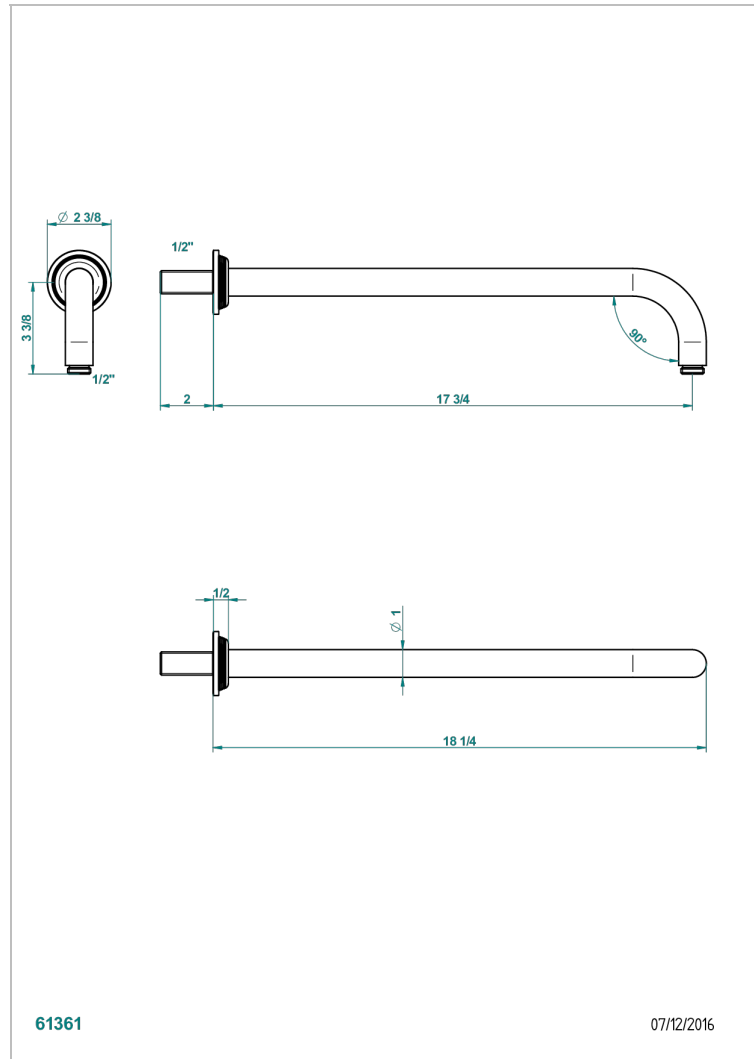

GRAND CENTRAL METAL

U9K-84L

Brazo de ducha lg 450 mm

THG[®]
PARIS

CARACTERÍSTICAS

- Grand central Metal
- Brazo de ducha lg 450 mm

ACABADOS DISPONIBLES

Bronce claro - D01
Cerámica negra mate - D30
Cobre viejo mate - H07
Cromo - A02
Cromo mate - C02
Dorado - F01