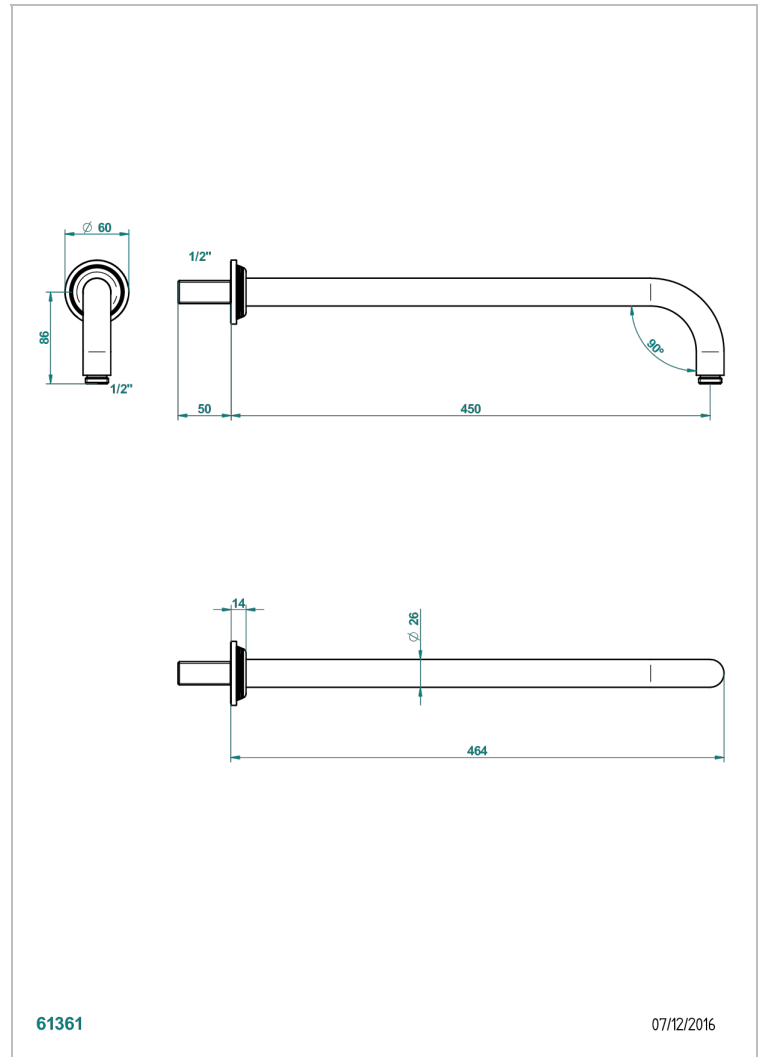

GRAND CENTRAL METAL

U9K-84L

Bras pour pomme de douche long. 450 mm coudé à 90°

THG[®]
PARIS

CARACTÉRISTIQUES

- Grand Central Métal
- Bras pour pomme de douche long. 450 mm coudé à 90°

FINITIONS DISPONIBLES

Bronze clair - D01
Chromé - A02
Chromé insert doré - GA1
Chromé mat - C02
Doré brillant - F01
Doré mat - F07