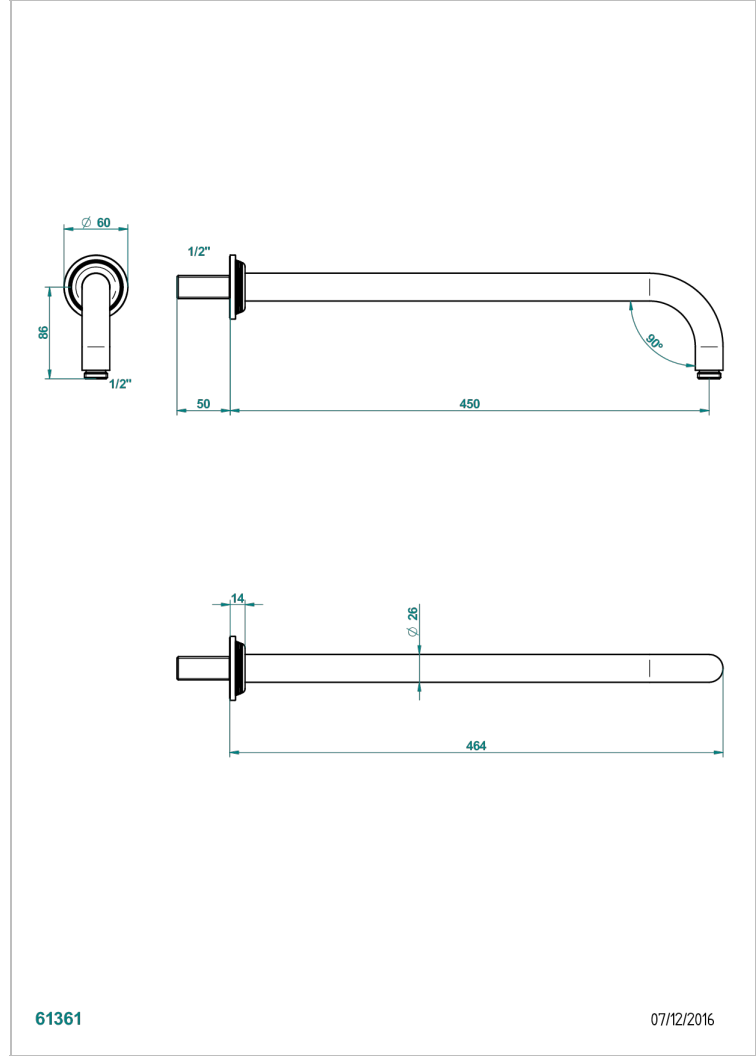

# GRAND CENTRAL METAL

U9K-84L

莲蓬头臂，长450毫米，90度弯管

THG<sup>®</sup>  
PARIS

61361

07/12/2016

## 特色

- Grand central Metal
- 莲蓬头臂，长450毫米，90度弯管