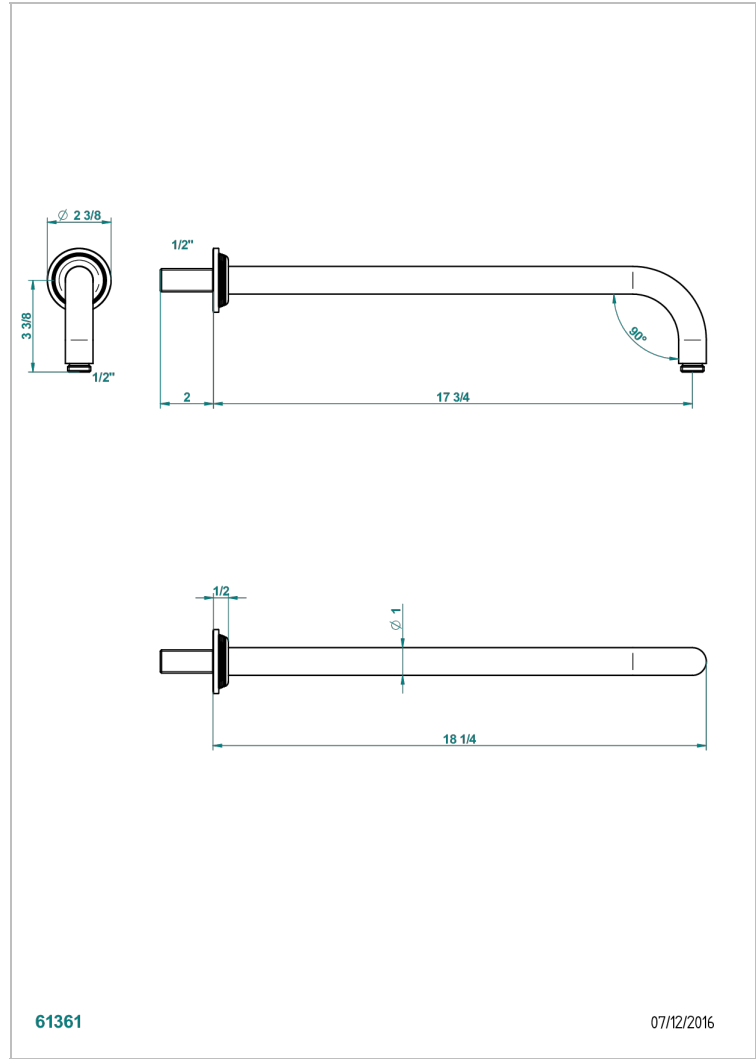

GRAND CENTRAL METAL

U9K-84L

莲蓬头臂，长450毫米，90度弯管

THG[®]
PARIS

61361

07/12/2016

特色

- Grand central Metal
- 莲蓬头臂，长450毫米，90度弯管