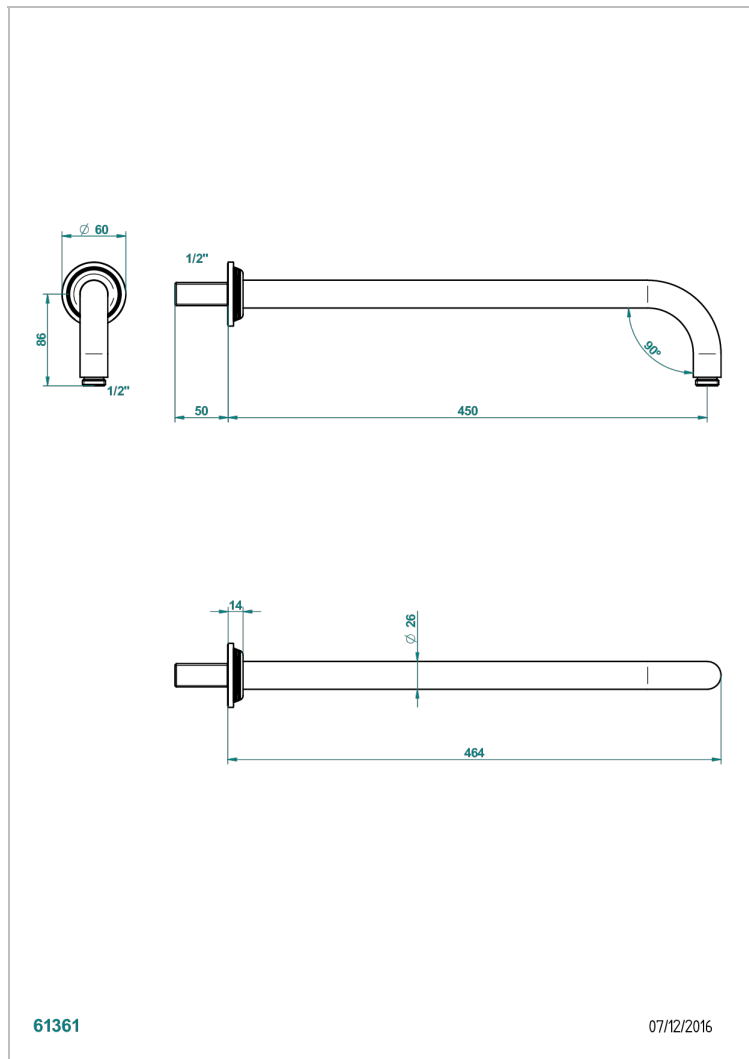

WEST COAST WHITE ONYX WITH LEVER HANDLES

U9H-84L

Braço de ducha lg 450 mm

CARACTERÍSTICAS

- West Coast White Onyx with lever handles
- Braço de ducha lg 450 mm

ACABADOS DISPONIBLES

Bronce claro - D01
Cerámica negra mate - D30
Cobre viejo mate - H07
Cromo - A02
Cromo mate - C02
Dorado - F01