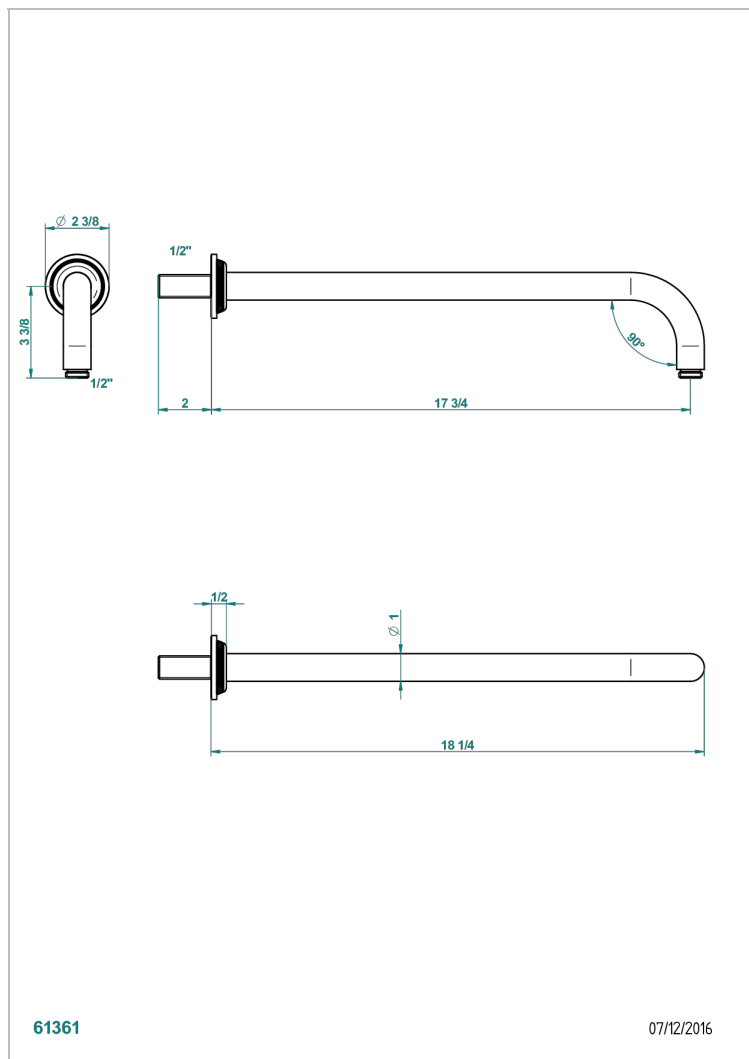

WEST COAST WHITE ONYX WITH LEVER HANDLES

U9H-84L

Braço de ducha lg 450 mm

CARACTERÍSTICAS

- West Coast White Onyx with lever handles
- Braço de ducha lg 450 mm

ACABADOS DISPONIBLES

Bronce claro - D01
Cerámica negra mate - D30
Cobre viejo mate - H07
Cromo - A02
Cromo mate - C02
Dorado - F01