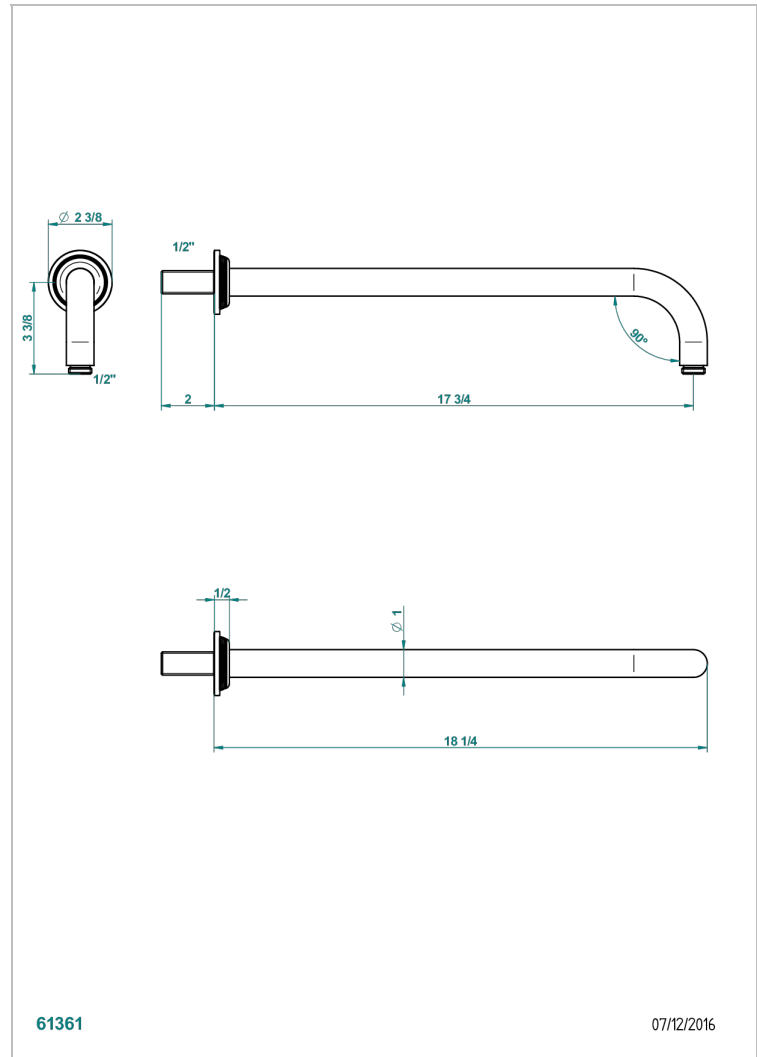

# WEST COAST WHITE ONYX WITH LEVER HANDLES

U9H-84L

Brausearm für Kopfbrause, Länge: 450mm, 90°

## EIGENSCHAFTEN

- West Coast White Onyx with lever handles
- Brausearm für Kopfbrause, Länge: 450mm, 90°