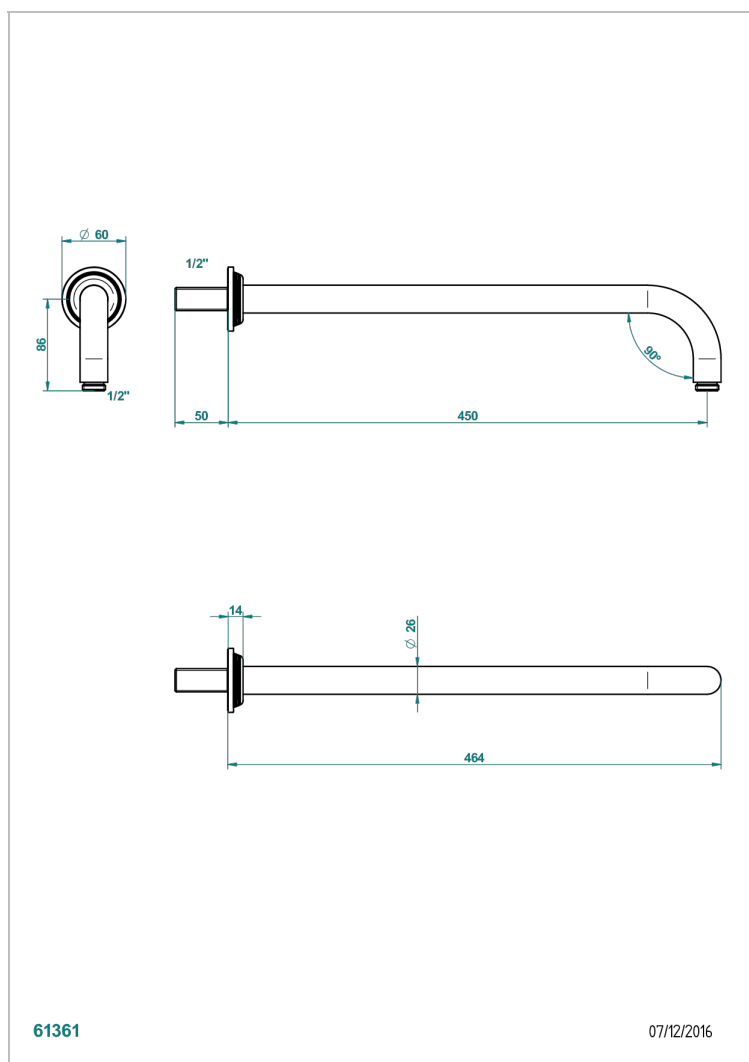

WEST COAST ONYX BLANC A MANETTES

U9H-84L

THG[®]
PARIS

Bras pour pomme de douche long. 450 mm coudé à 90°

CARACTÉRISTIQUES

- West Coast Onyx blanc à manettes
- Bras pour pomme de douche long. 450 mm coudé à 90°