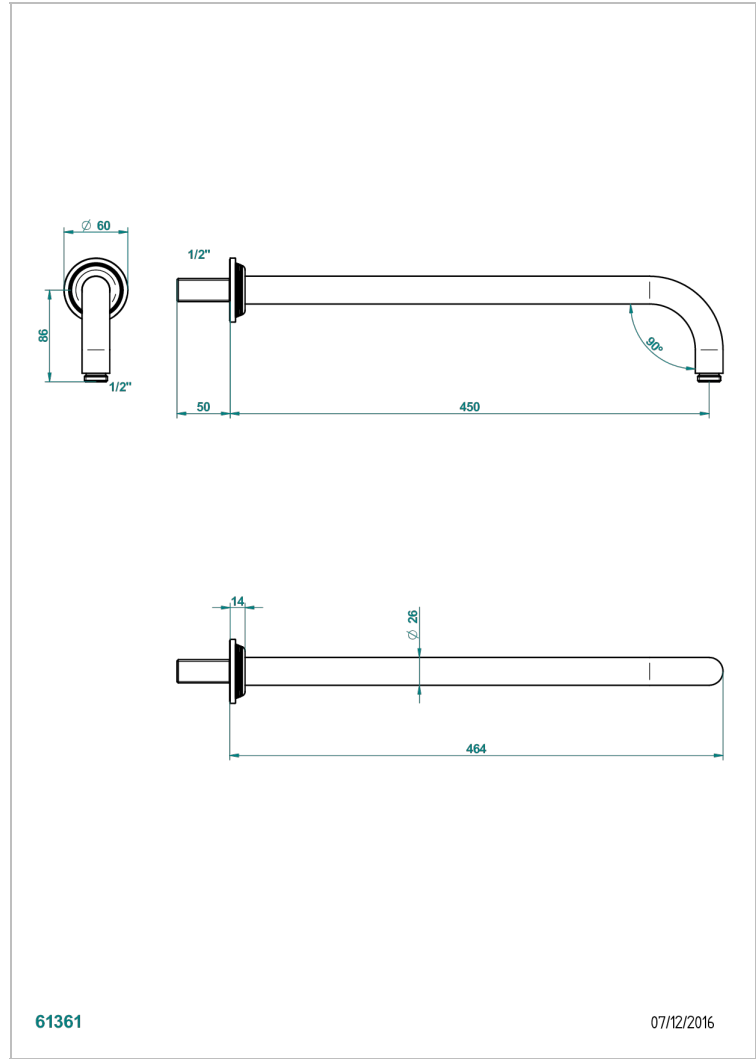

WEST COAST WHITE ONYX WITH LEVER HANDLES

U9H-84L

Brausearm für Kopfbrause, Länge: 450mm, 90°

61361

07/12/2016

EIGENSCHAFTEN

- West Coast White Onyx with lever handles
- Brausearm für Kopfbrause, Länge: 450mm, 90°