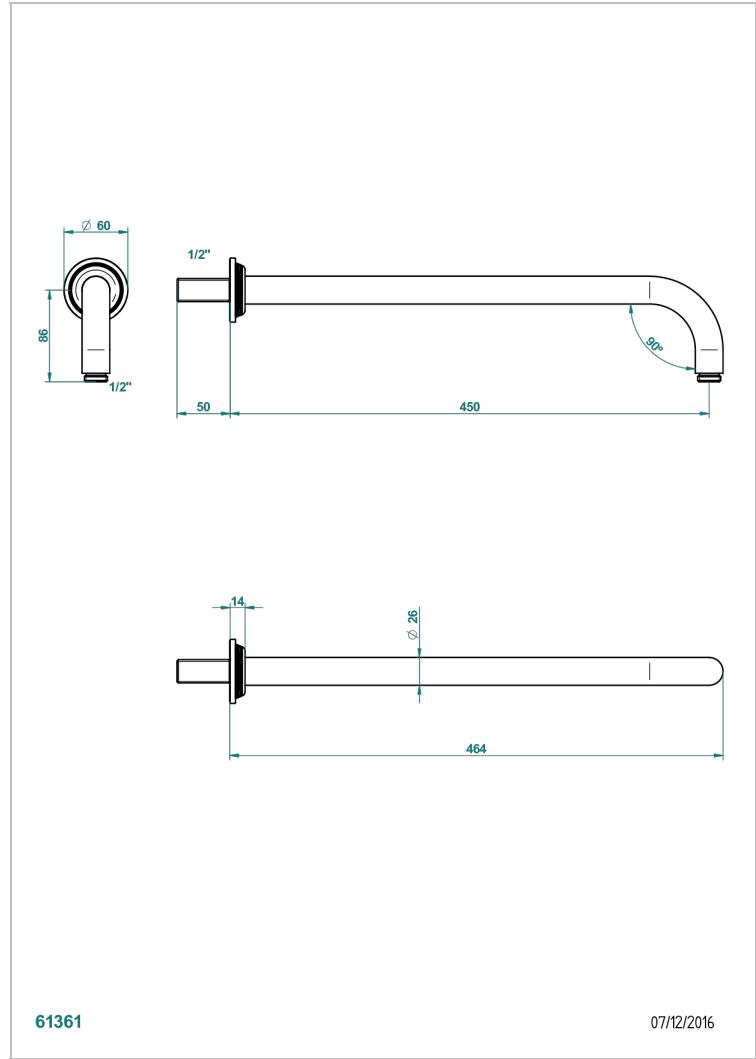

# WEST COAST WHITE ONYX WITH LEVER HANDLES

U9H-84L

莲蓬头臂，长450毫米，90度弯管

61361

07/12/2016

## 特色

- West Coast White Onyx with lever handles
- 莲蓬头臂，长450毫米，90度弯管