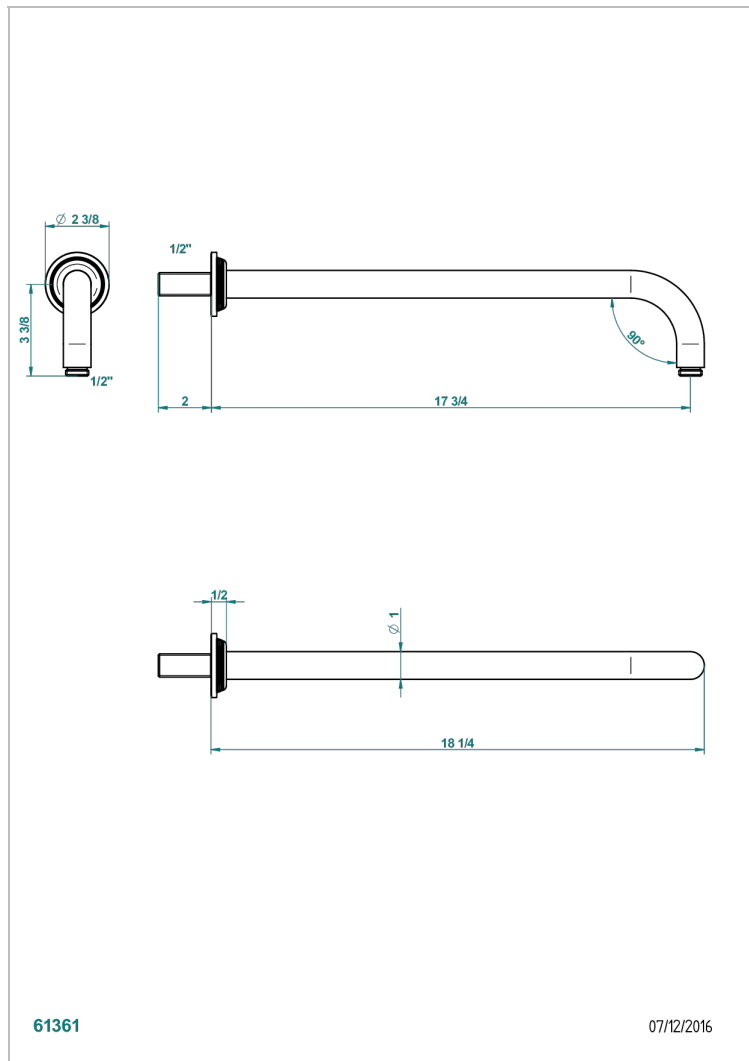

WEST COAST ONYX BLANC A MANETTES

U9H-84L

THG[®]
PARIS

Bras pour pomme de douche long. 450 mm coudé à 90°

CARACTÉRISTIQUES

- West Coast Onyx blanc à manettes
- Bras pour pomme de douche long. 450 mm coudé à 90°