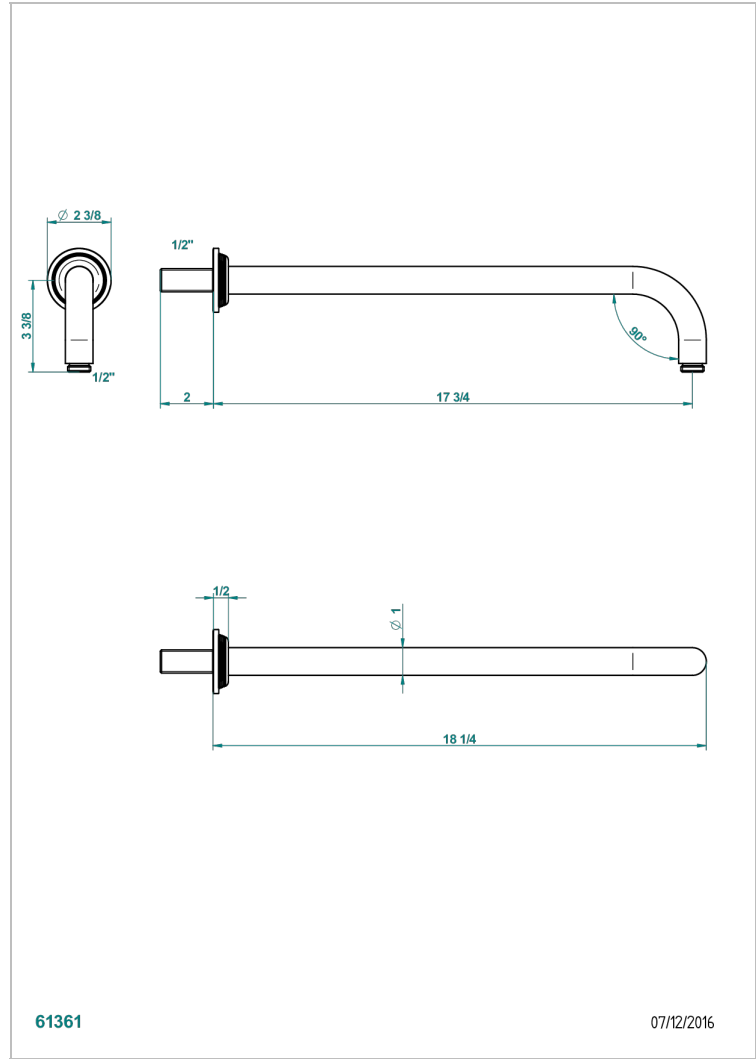

WEST COAST WHITE ONYX WITH LEVER HANDLES

U9H-84L

Brausearm für Kopfbrause, Länge: 450mm, 90°

61361

07/12/2016

EIGENSCHAFTEN

- West Coast White Onyx with lever handles
- Brausearm für Kopfbrause, Länge: 450mm, 90°