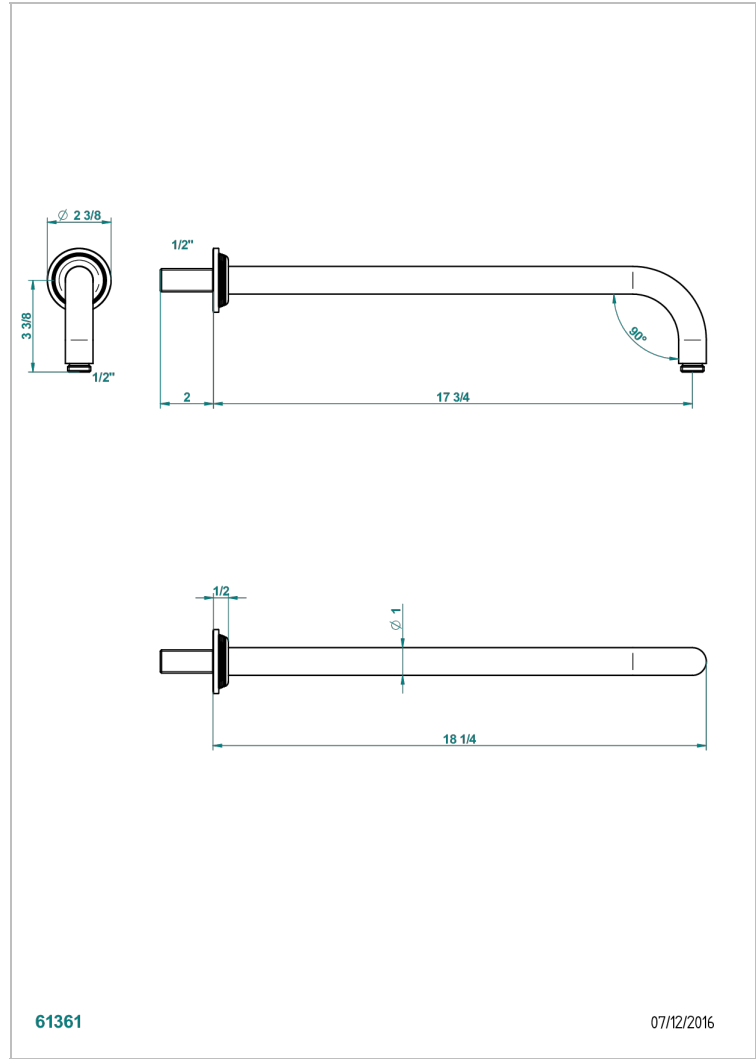

WEST COAST WHITE ONYX WITH LEVER HANDLES

U9H-84L

莲蓬头臂，长450毫米，90度弯管

61361

07/12/2016

特色

- West Coast White Onyx with lever handles
- 莲蓬头臂，长450毫米，90度弯管

可选饰面