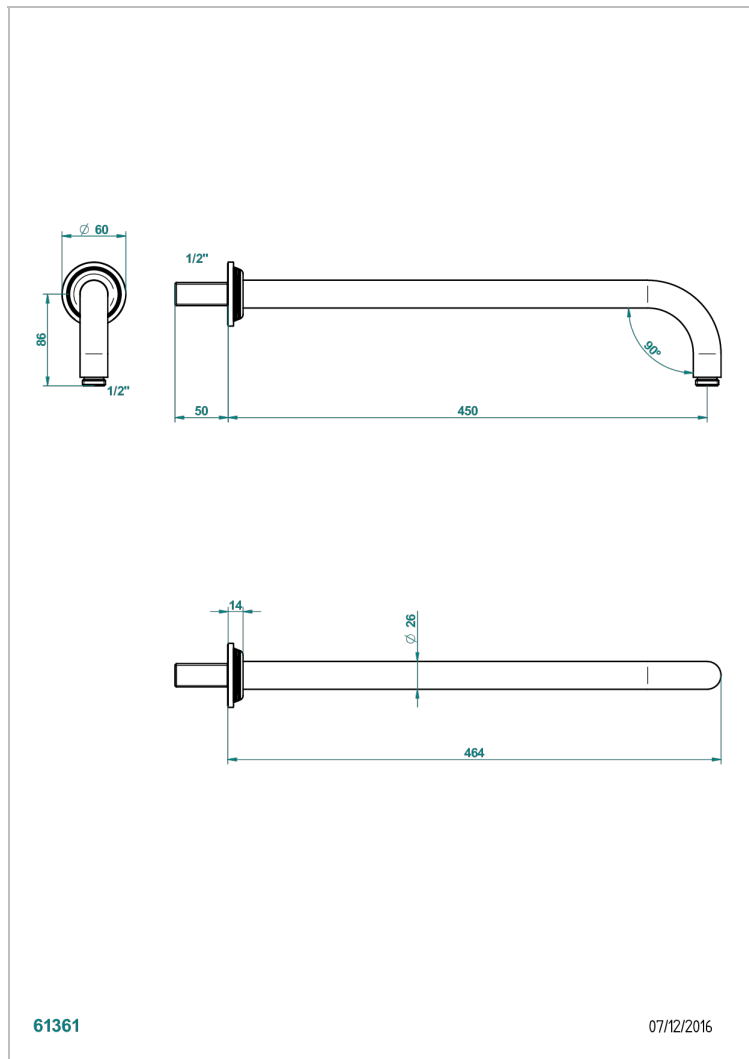

WEST COAST WHITE ONYX

U9G-84L

Brausearm für Kopfbrause, Länge: 450mm, 90°

THG[®]
PARIS

EIGENSCHAFTEN

- West Coast White Onyx
- Brausearm für Kopfbrause, Länge: 450mm, 90°

VERFÜGBARE OBERFLÄCHEN

Altnickel - H28
Blassgold - F30
Blassgold matt unlackiert - F31
Bronze hell - D01
Chrom - A02
Chrom matt - C02