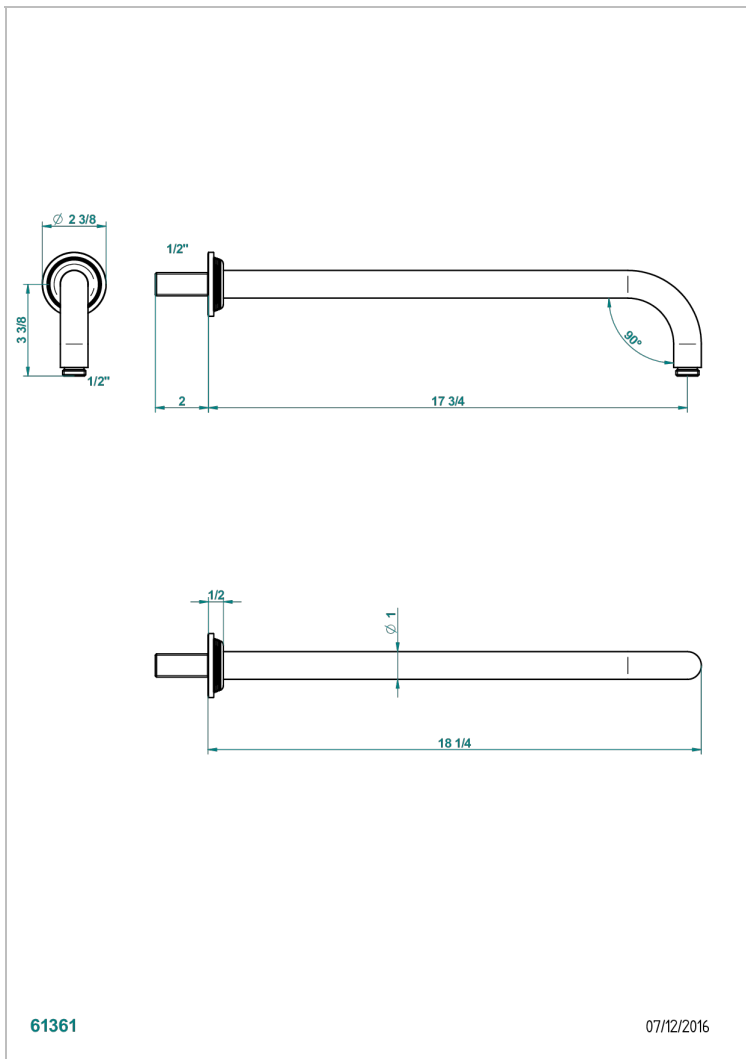

WEST COAST WHITE ONYX

U9G-84L

Brazo de ducha lg 450 mm

THG[®]
PARIS

CARACTERÍSTICAS

- West Coast White Onyx
- Brazo de ducha lg 450 mm

ACABADOS DISPONIBLES

Bronce claro - D01
Cerámica negra mate - D30
Cobre viejo mate - H07
Cromo - A02
Cromo mate - C02
Dorado - F01