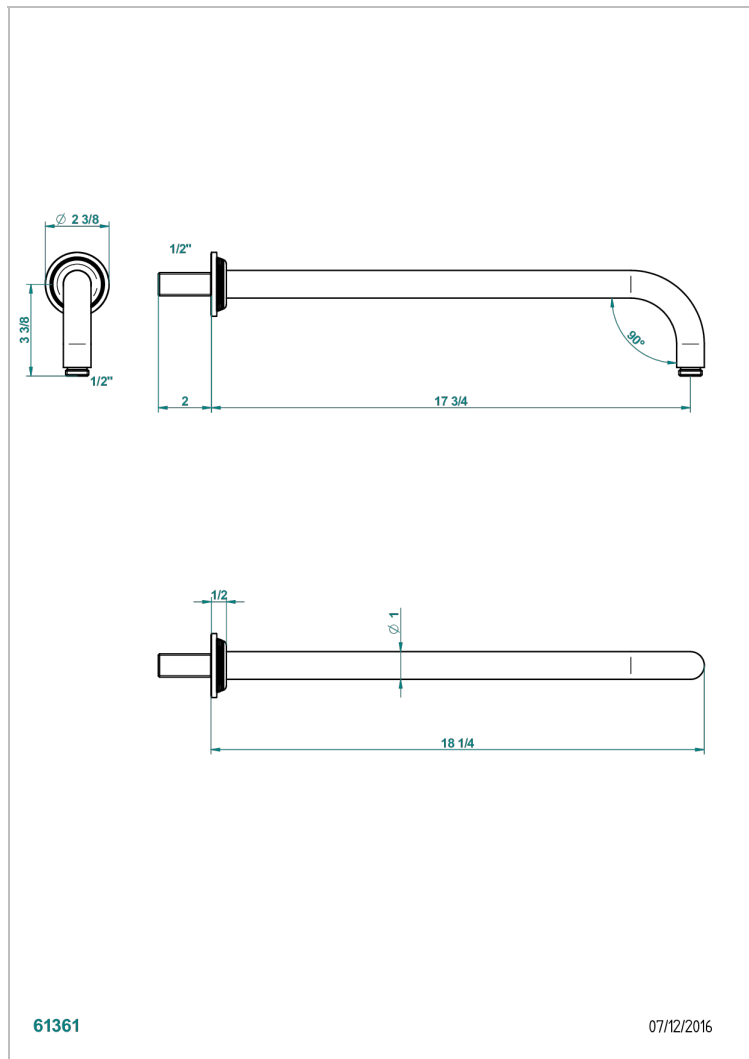

WEST COAST WHITE ONYX

U9G-84L

Brausearm für Kopfbrause, Länge: 450mm, 90°

THG[®]
PARIS

61361

07/12/2016

EIGENSCHAFTEN

- West Coast White Onyx
- Brausearm für Kopfbrause, Länge: 450mm, 90°