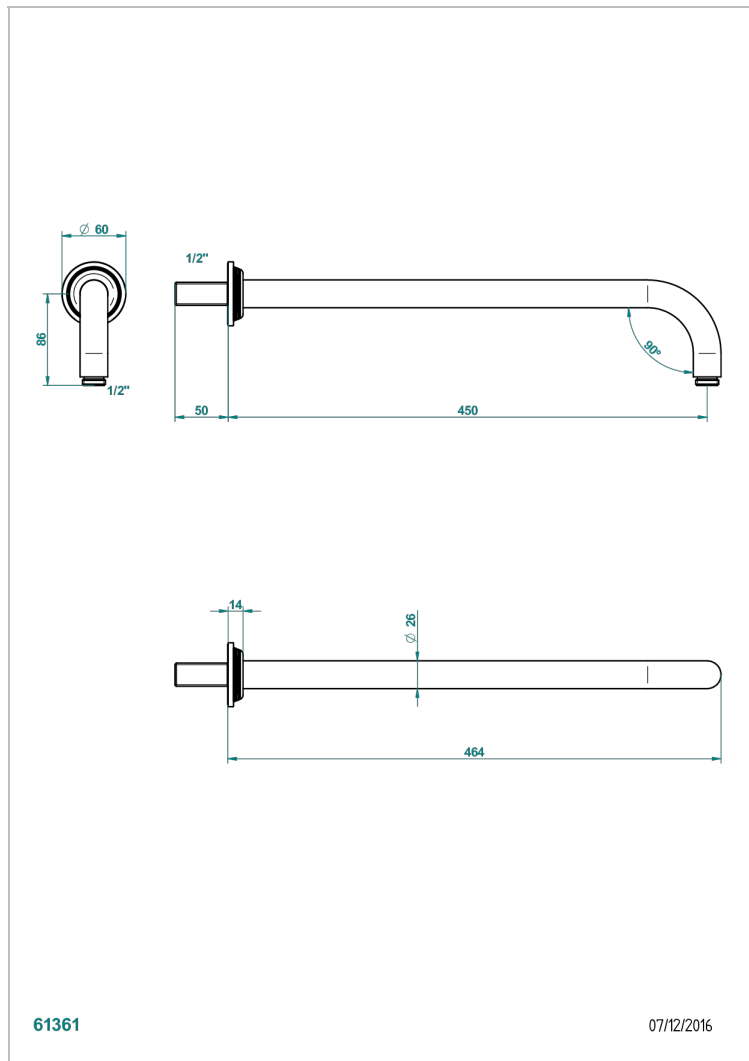

WEST COAST С РУЧКАМИ-КРЕСТИКАМИ С БЕЛЫМ ОНИКСОМ

THG[®]
PARIS

U9G-84L

Трубка-консоль для душевой лейки встраиваемая в стену 1/2" Д: 450 мм 90°

61361

07/12/2016

ХАРАКТЕРИСТИКИ

- West coast с ручками-крестиками с белым ониксом
- Трубка-консоль для душевой лейки встраиваемая в стену 1/2"
Д: 450 мм 90°