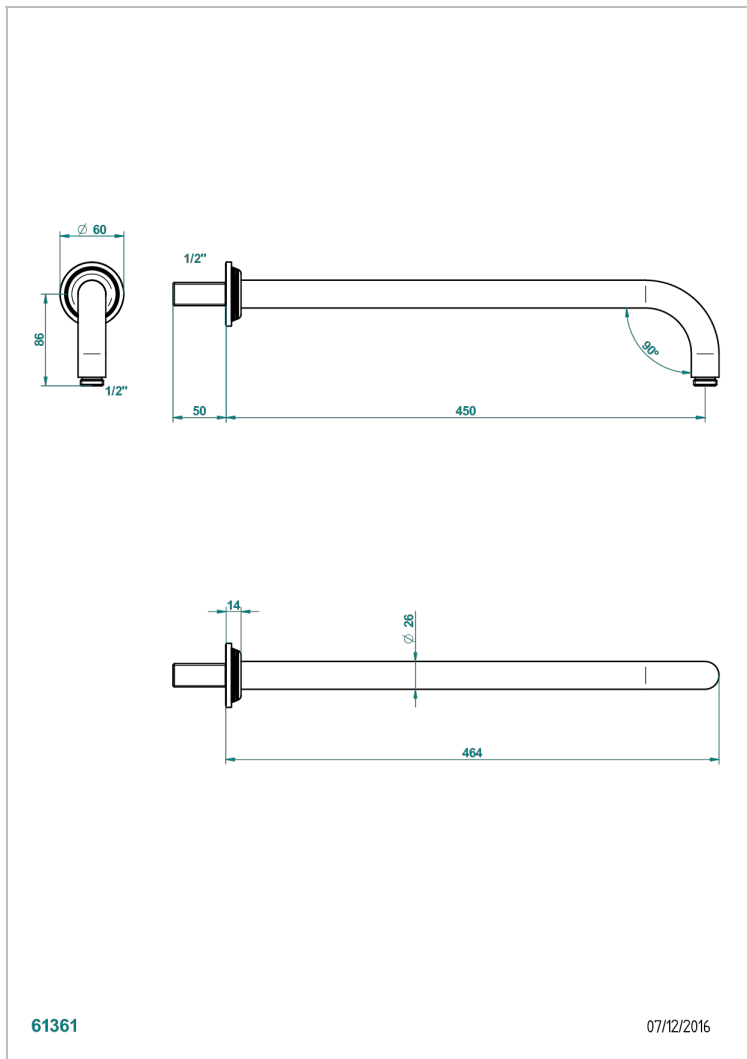

WEST COAST WHITE ONYX

U9G-84L

Brausearm für Kopfbrause, Länge: 450mm, 90°

THG[®]
PARIS

61361

07/12/2016

EIGENSCHAFTEN

- West Coast White Onyx
- Brausearm für Kopfbrause, Länge: 450mm, 90°

VERFÜGBARE OBERFLÄCHEN

Altnickel - H28
Blassgold - F30
Blassgold matt unlackiert - F31
Bronze hell - D01
Chrom - A02
Chrom matt - C02

Gold - F01
Gold matt - F07
Kupfer altrot matt lackiert - H07
Mattschwarz keramik - D30
Natural smoked Brass - A13
Nickel matt - C01