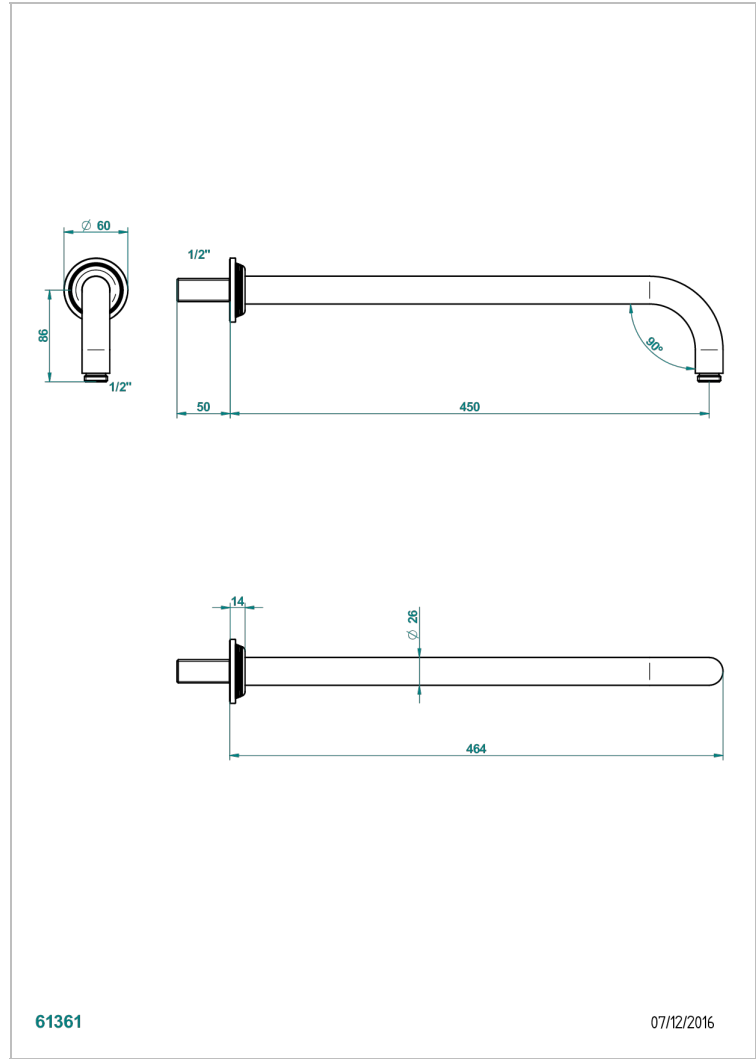

WEST COAST BLACK ONYX WITH LEVER

U9F-84L

Brausearm für Kopfbrause, Länge: 450mm, 90°

THG[®]
PARIS

61361

07/12/2016

EIGENSCHAFTEN

- West Coast Black Onyx with lever
- Brausearm für Kopfbrause, Länge: 450mm, 90°