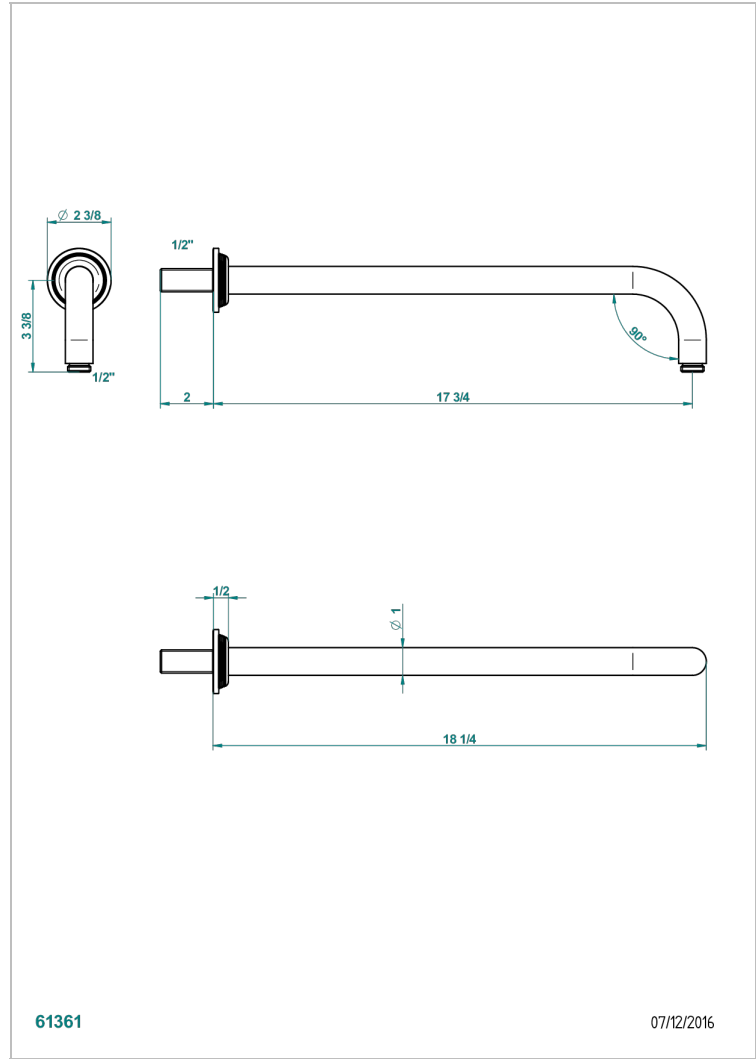

WEST COAST BLACK ONYX WITH LEVER

U9F-84L

Brausearm für Kopfbrause, Länge: 450mm, 90°

THG[®]
PARIS

EIGENSCHAFTEN

- West Coast Black Onyx with lever
- Brausearm für Kopfbrause, Länge: 450mm, 90°

VERFÜGBARE OBERFLÄCHEN