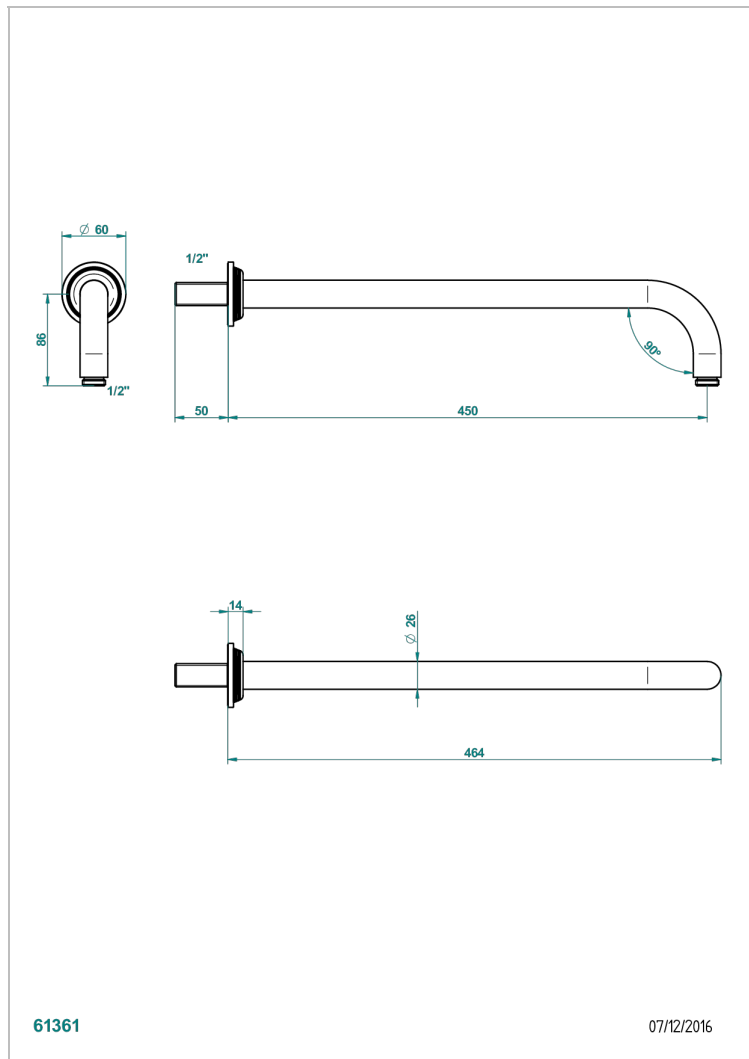

# WEST COAST ONYX NOIR A MANETTES

U9F-84L

Bras pour pomme de douche long. 450 mm coudé à 90°

THG<sup>®</sup>  
PARIS

## CARACTÉRISTIQUES

- West Coast Onyx noir à manettes
- Bras pour pomme de douche long. 450 mm coudé à 90°