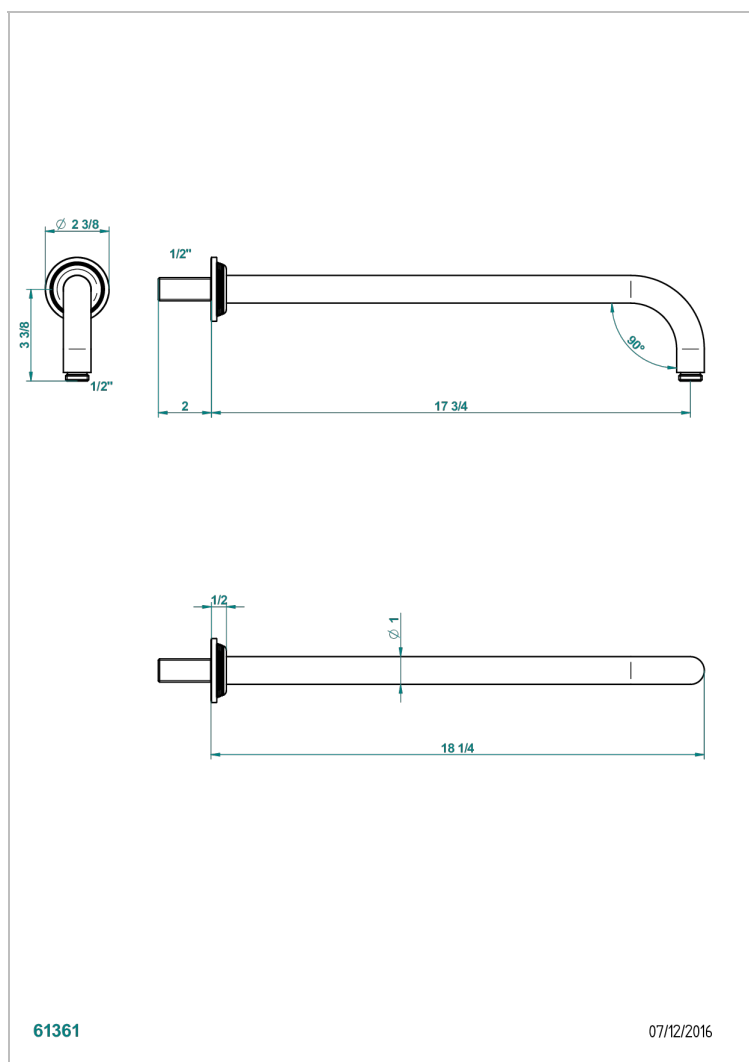

# WEST COAST ONYX NOIR A MANETTES

U9F-84L

THG<sup>®</sup>  
PARIS

Bras pour pomme de douche long. 450 mm coudé à 90°

## CARACTÉRISTIQUES

- West Coast Onyx noir à manettes
- Bras pour pomme de douche long. 450 mm coudé à 90°