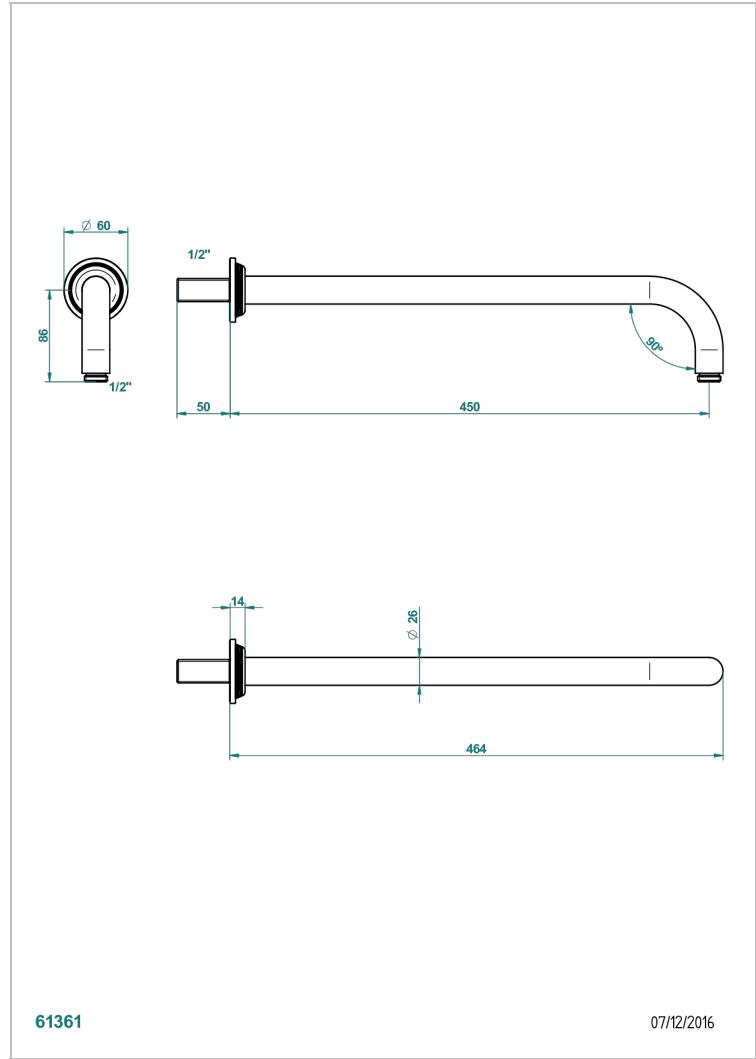

WEST COAST BLACK ONYX

U9E-84L

Brausearm für Kopfbrause, Länge: 450mm, 90°

THG[®]
PARIS

61361

07/12/2016

EIGENSCHAFTEN

- West Coast Black Onyx
- Brausearm für Kopfbrause, Länge: 450mm, 90°