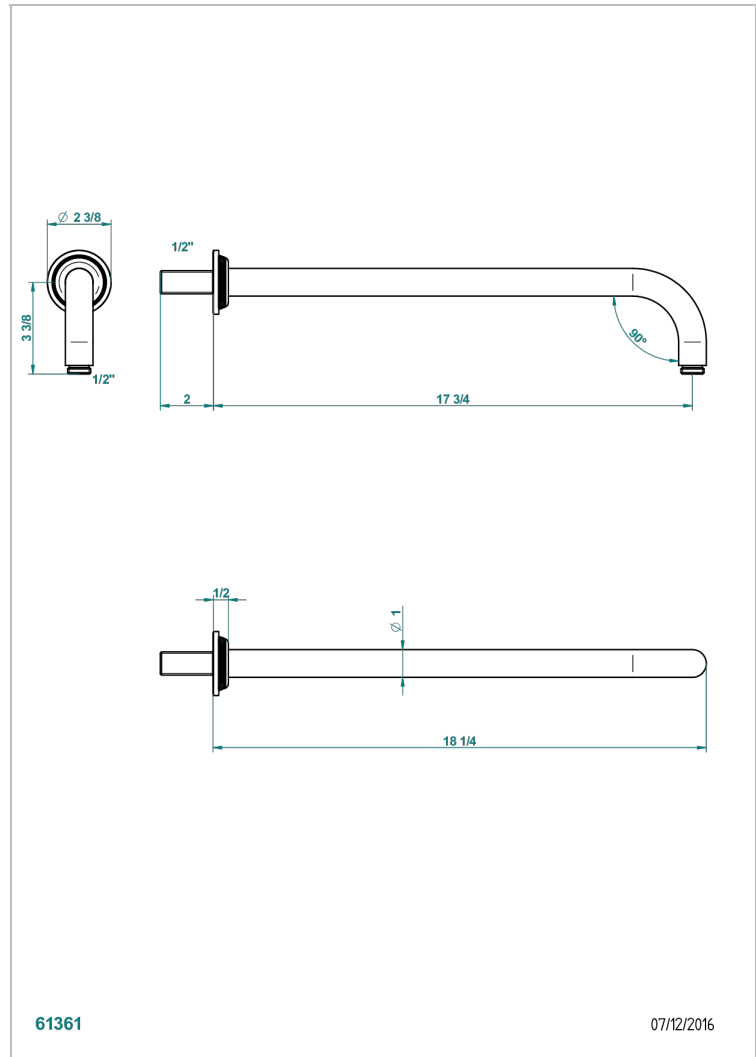

# WEST COAST BLACK ONYX

U9E-84L

Brausearm für Kopfbrause, Länge: 450mm, 90°

THG<sup>®</sup>  
PARIS

## EIGENSCHAFTEN

- West Coast Black Onyx
- Brausearm für Kopfbrause, Länge: 450mm, 90°