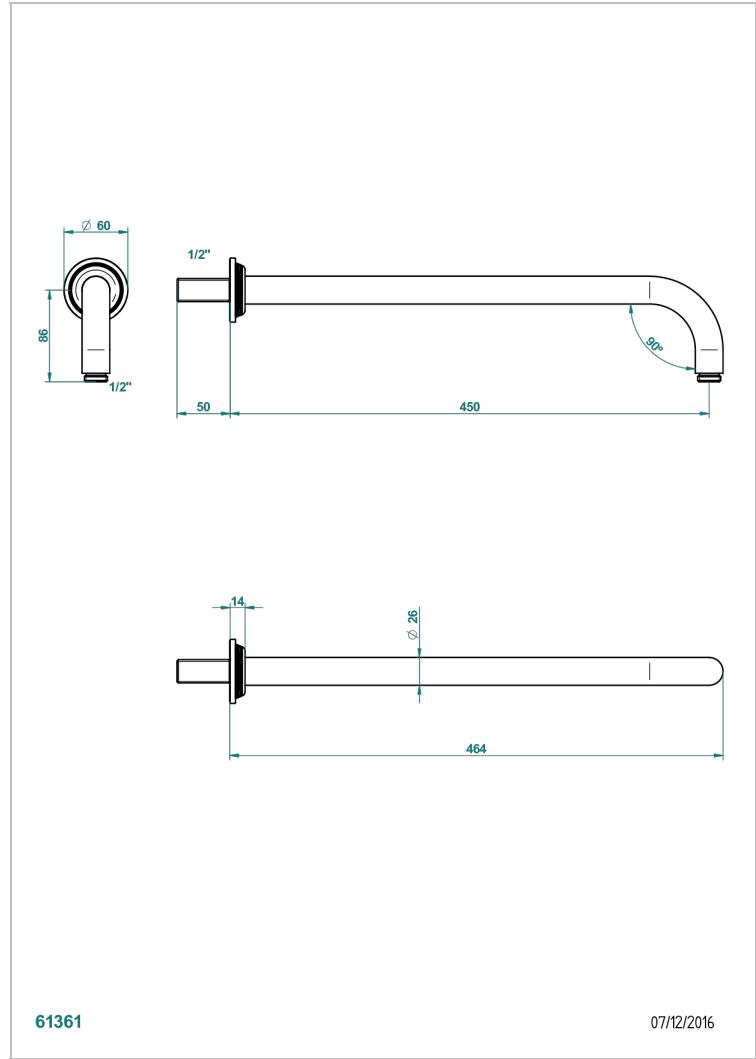

WEST COAST WITH GUILLOCHE DECOR WITH LEVER

U9D-84L

Brausearm für Kopfbrause, Länge: 450mm, 90°

61361

07/12/2016

EIGENSCHAFTEN

- West coast with Guilloché decor with lever
- Brausearm für Kopfbrause, Länge: 450mm, 90°