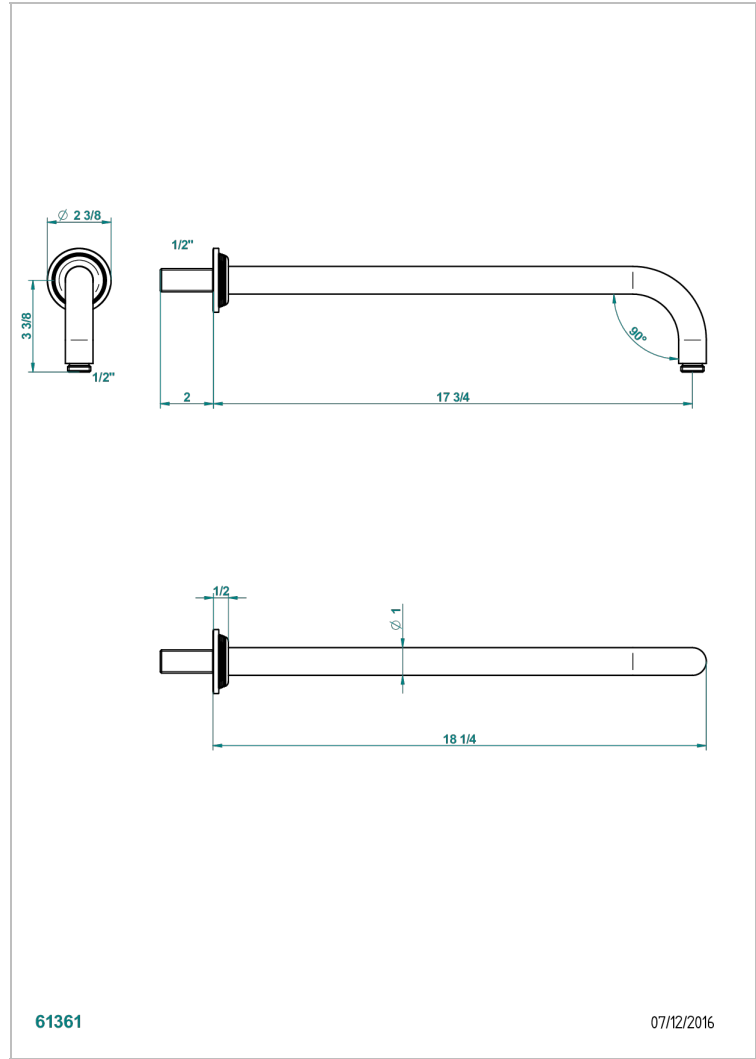

WEST COAST WITH GUILLOCHE DECOR WITH LEVER

U9D-84L

Brausearm für Kopfbrause, Länge: 450mm, 90°

61361

07/12/2016

EIGENSCHAFTEN

- West coast with Guilloché decor with lever
- Brausearm für Kopfbrause, Länge: 450mm, 90°