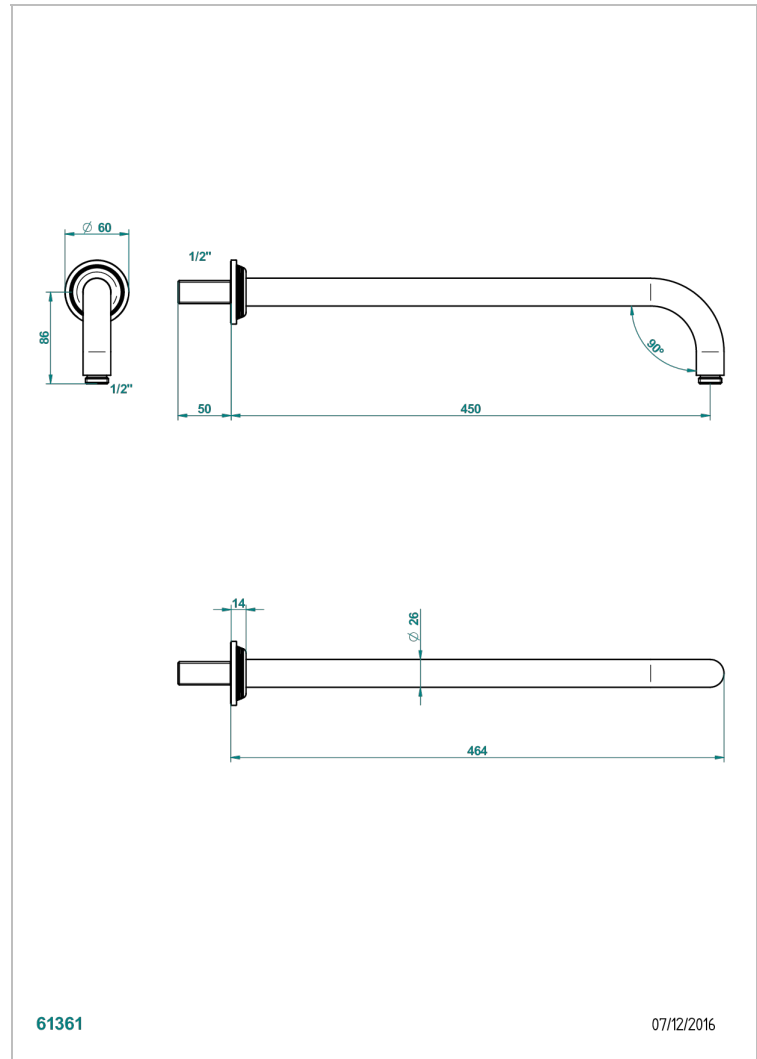

WEST COAST WITH GUILLOCHE DECOR

U9C-84L

Brausearm für Kopfbrause, Länge: 450mm, 90°

THG[®]
PARIS

61361

07/12/2016

EIGENSCHAFTEN

- West coast with Guilloché decor
- Brausearm für Kopfbrause, Länge: 450mm, 90°