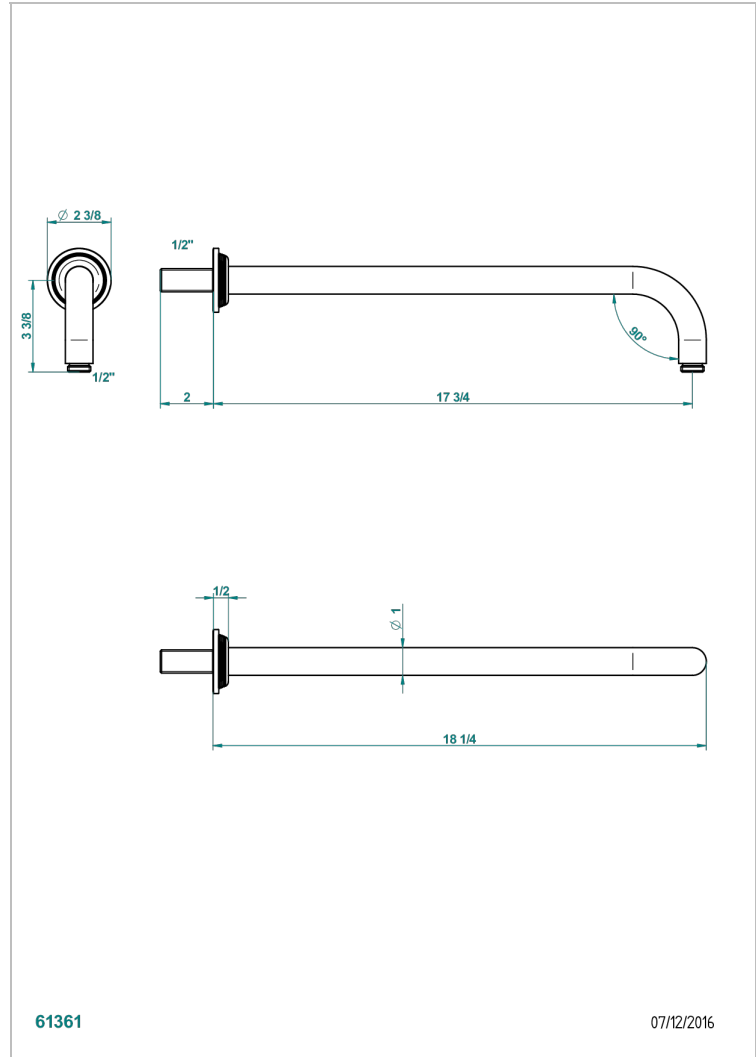

WEST COAST WITH GUILLOCHE DECOR

U9C-84L

Brausearm für Kopfbrause, Länge: 450mm, 90°

THG[®]
PARIS

EIGENSCHAFTEN

- West coast with Guilloché decor
- Brausearm für Kopfbrause, Länge: 450mm, 90°

VERFÜGBARE OBERFLÄCHEN