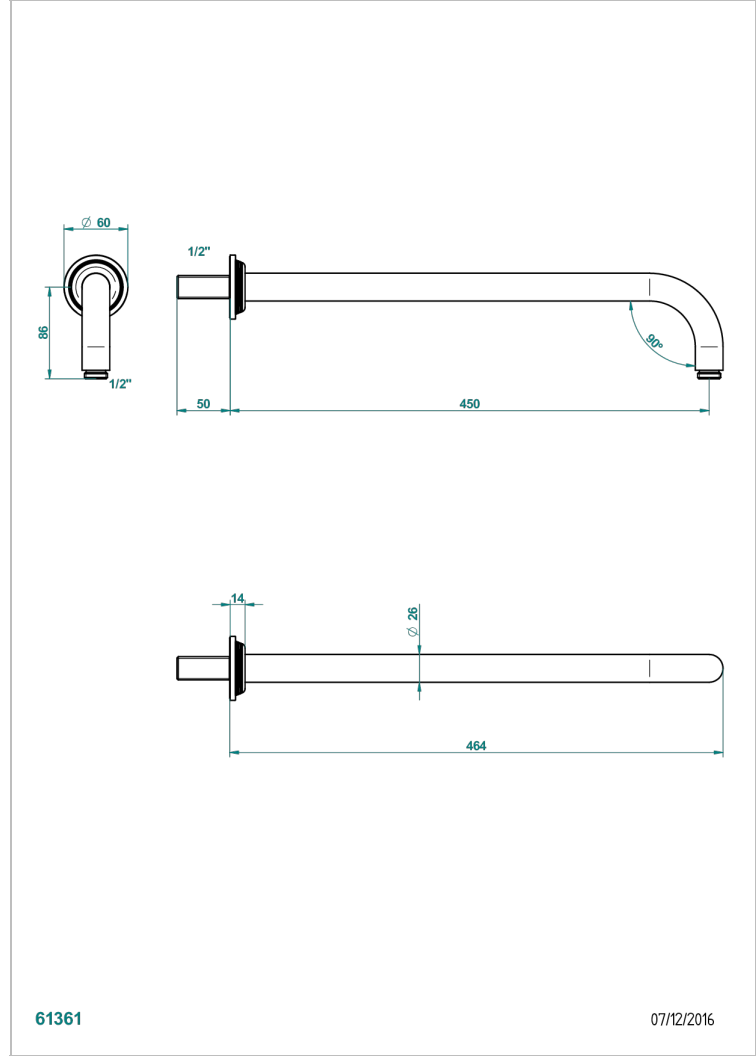

# WEST COAST METAL WITH LEVER

U9B-84L

Brausearm für Kopfbrause, Länge: 450mm, 90°

THG<sup>®</sup>  
PARIS

61361

07/12/2016

## EIGENSCHAFTEN

- West Coast Metal with lever
- Brausearm für Kopfbrause, Länge: 450mm, 90°