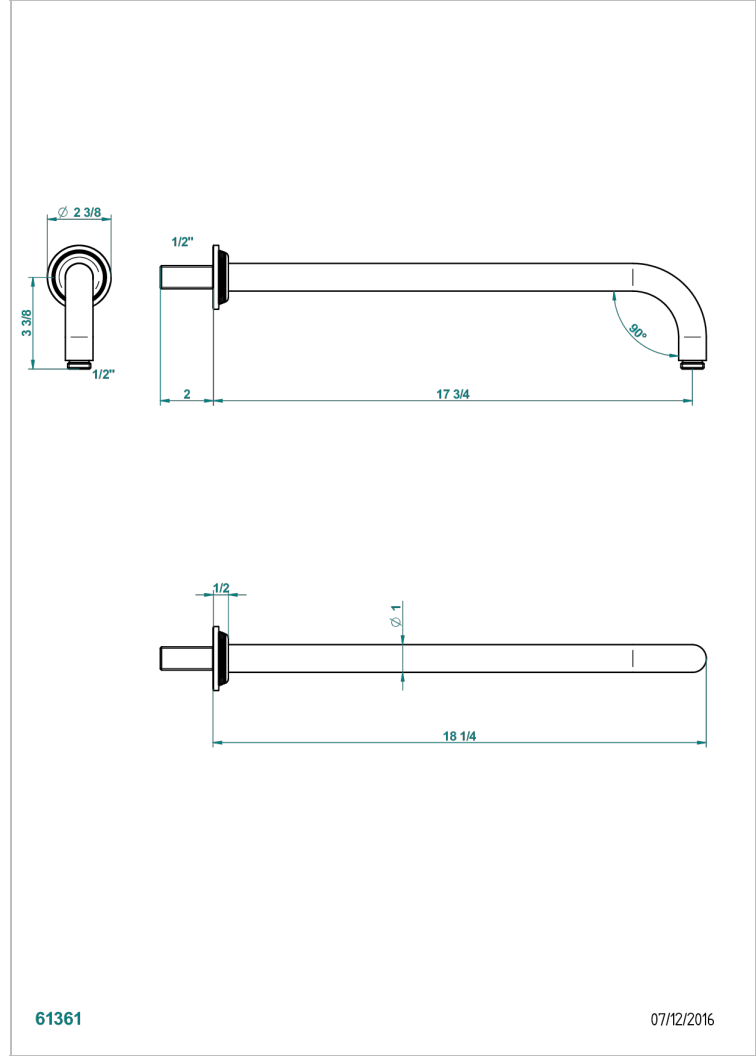

# WEST COAST METAL WITH LEVER

U9B-84L

Brausearm für Kopfbrause, Länge: 450mm, 90°

THG<sup>®</sup>  
PARIS

61361

07/12/2016

## EIGENSCHAFTEN

- West Coast Metal with lever
- Brausearm für Kopfbrause, Länge: 450mm, 90°