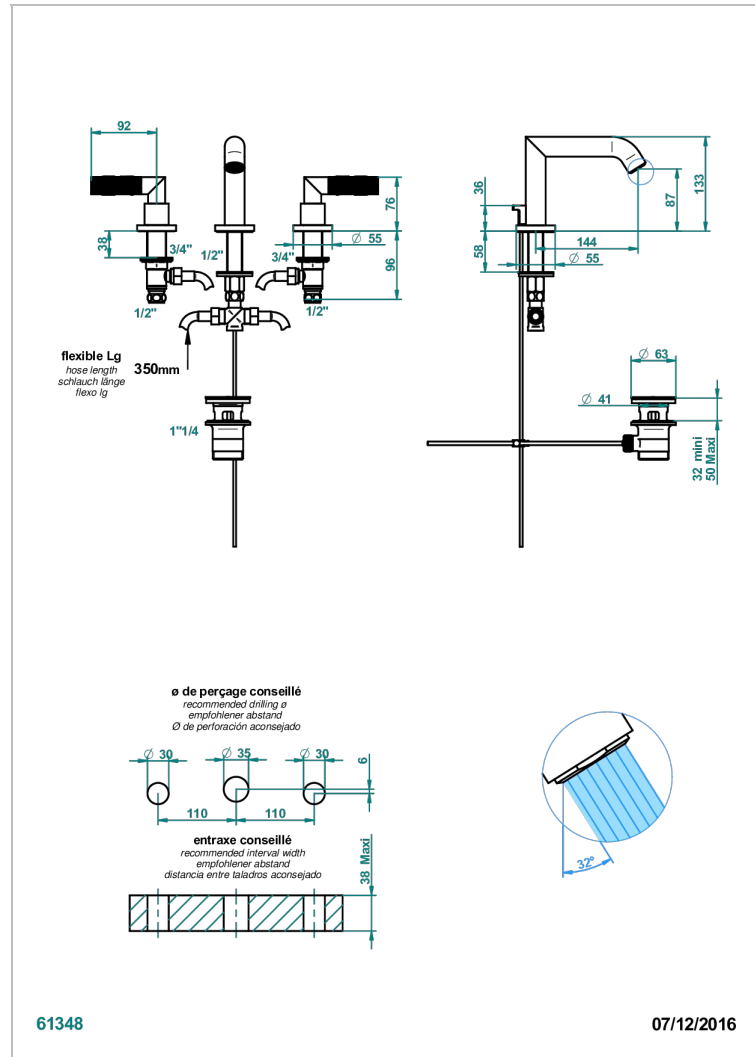

# BAMBOU CRISTAL AMBRE

A34-151/W

Mélangeur de lavabo 3 trous avec vidage - certifié WRAS

THG<sup>®</sup>  
PARIS

## CARACTÉRISTIQUES

- WRAS : 2109366

## SPECIFICATIONS TECHNIQUES

- Recommandé : 3 bars (max. 5 bars) - Advised : 43,5 psi (max. 72 psi)
- 15 l/min à 3 bars (4 gpm at 43.5 psi)