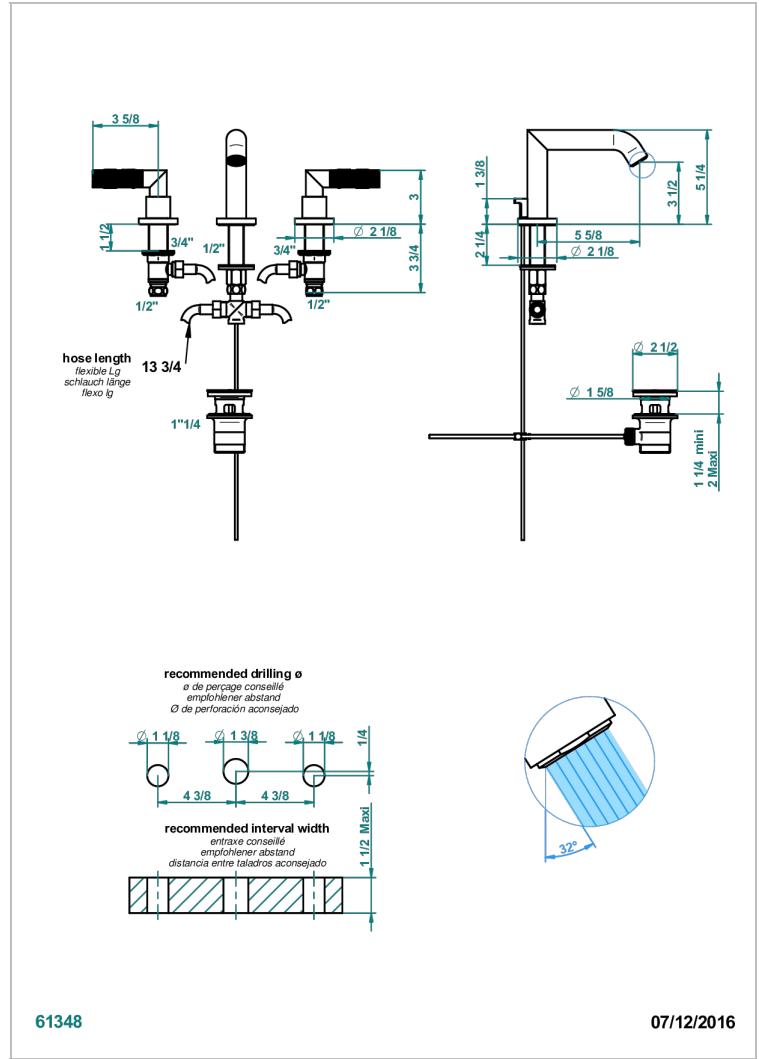

# BAMBOU CRISTAL AMBRE

A34-151/W

Mélangeur de lavabo 3 trous avec vidage - certifié WRAS

THG  
PARIS

## CARACTÉRISTIQUES

- WRAS : 2109366

## SPECIFICATIONS TECHNIQUES

- Recommandé : 3 bars (max. 5 bars) - Advised : 43,5 psi (max. 72 psi)
- 15 l/min à 3 bars (4 gpm at 43.5 psi)