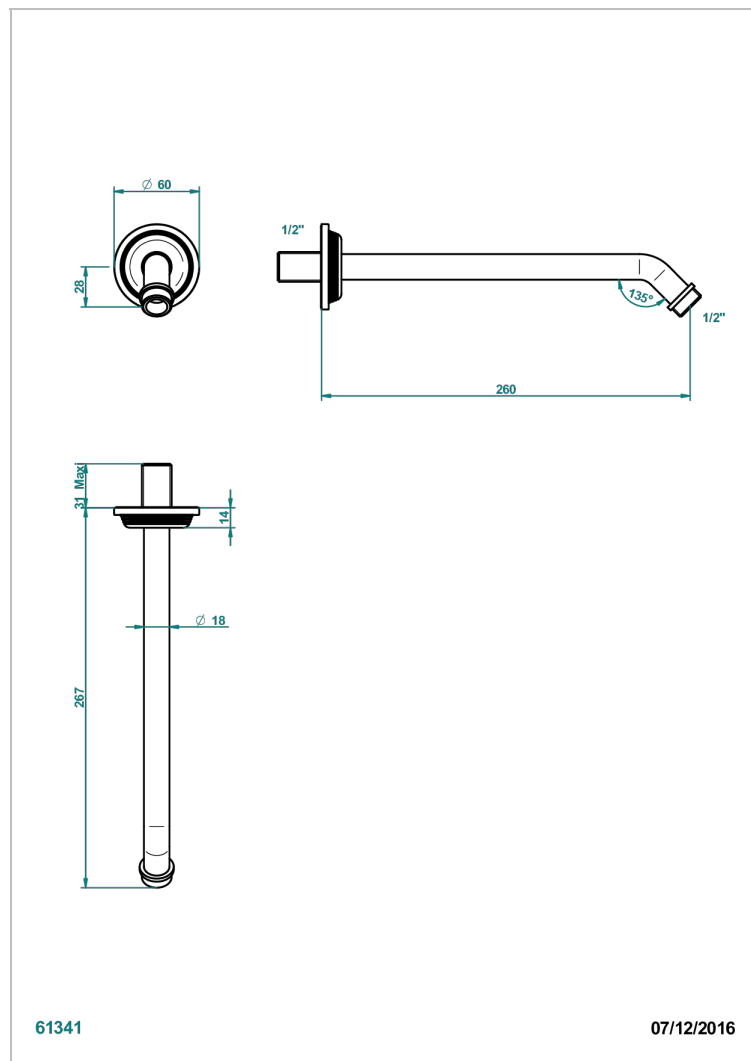

GRAND CENTRAL ONYX NOIR A MANETTES

U9N-84

Bras pour pomme de douche long. 250 mm, coudé à 45° 1/2"

CARACTÉRISTIQUES

- Grand Central Onyx noir à manettes
- Bras pour pomme de douche long. 250 mm, coudé à 45° 1/2"