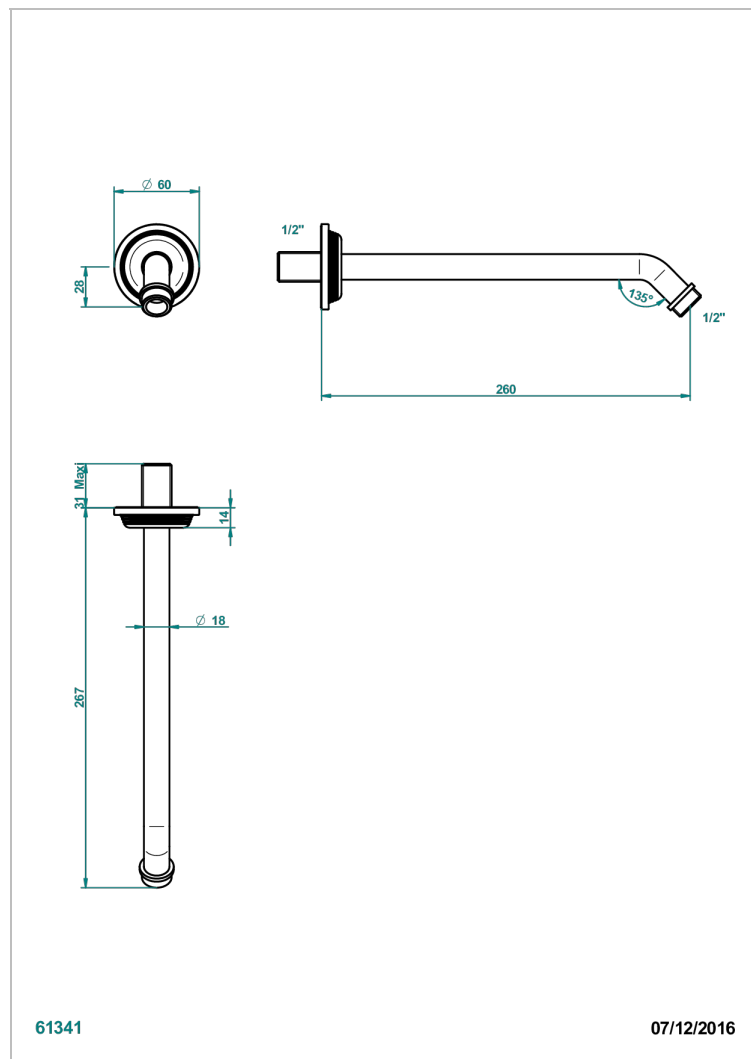

GRAND CENTRAL BLACK ONYX WITH LEVER

U9N-84

Braço de ducha lg 250 mm 1/2"

61341

07/12/2016

CARACTERÍSTICAS

- Grand central Black Onyx with lever
- Braço de ducha lg 250 mm 1/2"

ACABADOS DISPONIBLES