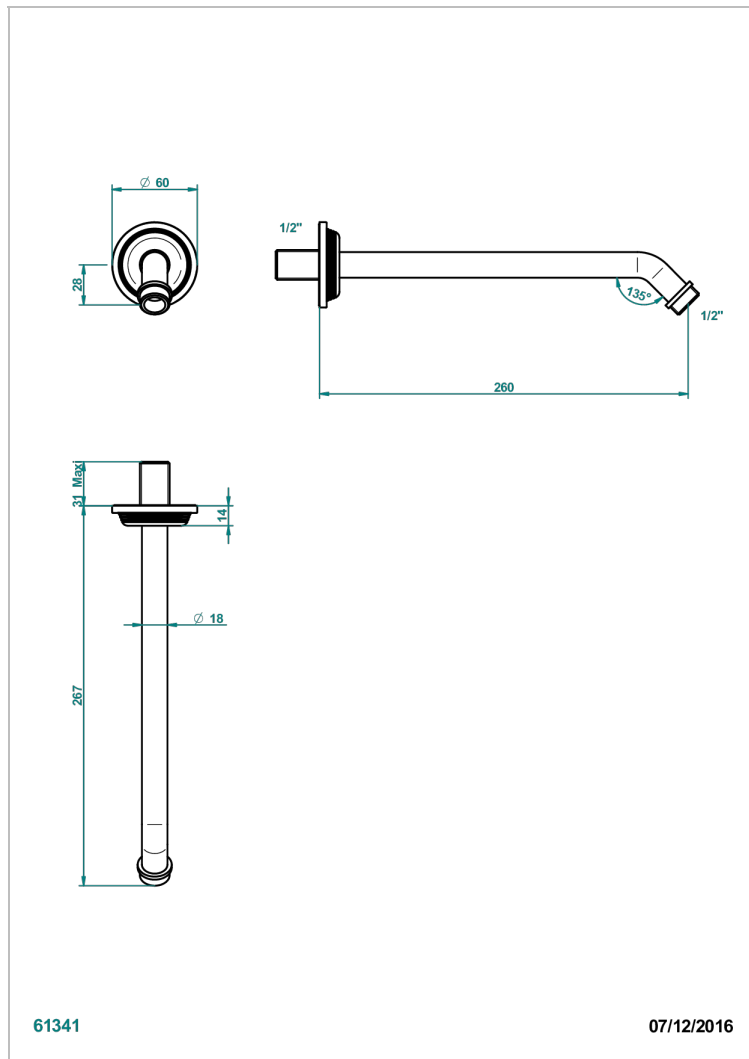

# GRAND CENTRAL BLACK ONYX WITH LEVER

THG<sup>®</sup>  
PARIS

U9N-84

莲蓬头臂，长250毫米，45度弯管，1/2"

61341

07/12/2016

## 特色

- Grand central Black Onyx with lever
- 莲蓬头臂，长250毫米，45度弯管，1/2"