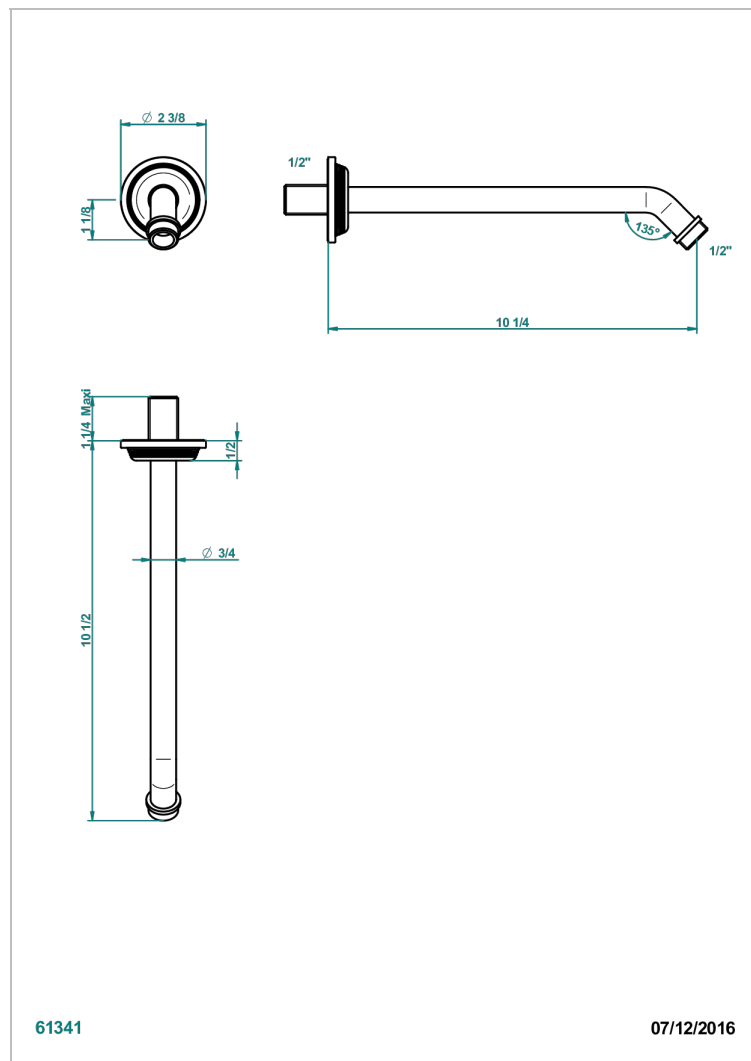

GRAND CENTRAL ONYX NOIR A MANETTES

U9N-84

Bras pour pomme de douche long. 250 mm, coudé à 45° 1/2"

61341

07/12/2016

CARACTÉRISTIQUES

- Grand Central Onyx noir à manettes
- Bras pour pomme de douche long. 250 mm, coudé à 45° 1/2"