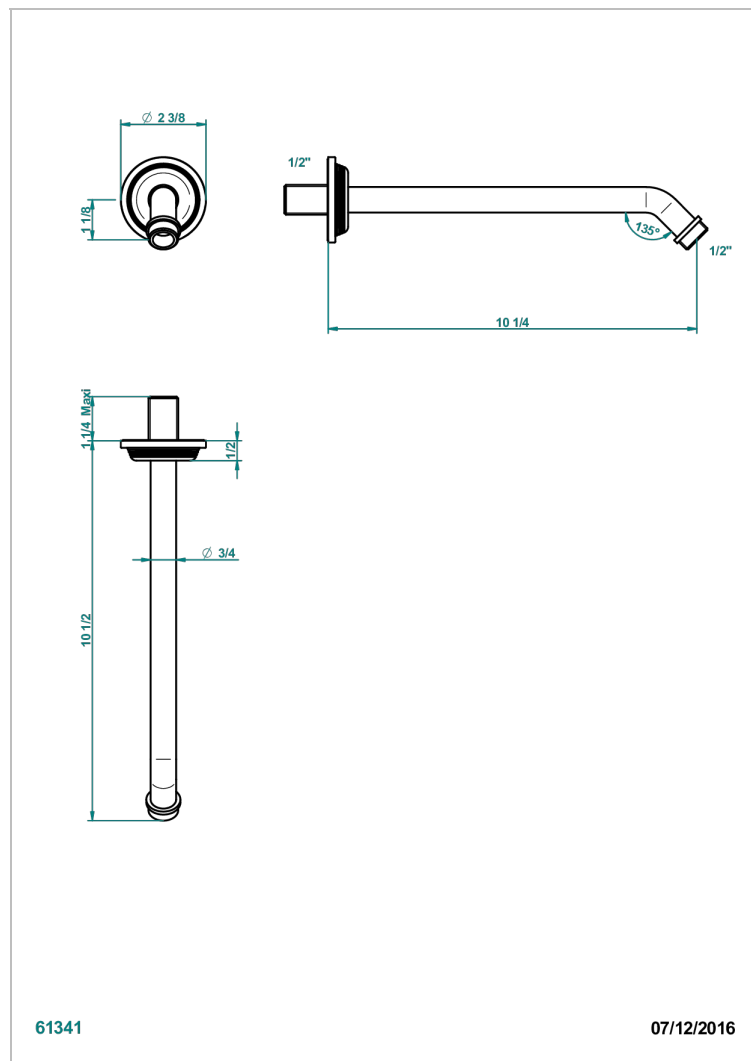

GRAND CENTRAL BLACK ONYX WITH LEVER

U9N-84

Brazo de ducha lg 250 mm 1/2"

61341

07/12/2016

CARACTERÍSTICAS

- Grand central Black Onyx with lever
- Brazo de ducha lg 250 mm 1/2"

ACABADOS DISPONIBLES