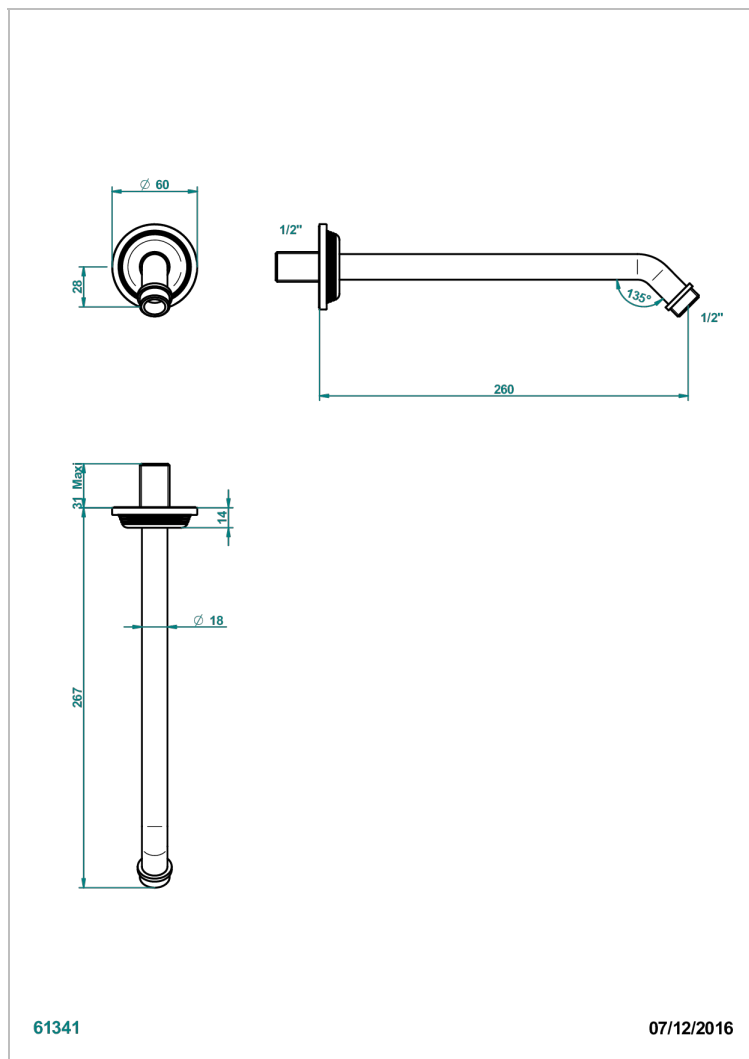

GRAND CENTRAL BLACK ONYX

U9M-84

Braço de ducha lg 250 mm 1/2"

THG[®]
PARIS

CARACTERÍSTICAS

- Grand central Black Onyx
- Braço de ducha lg 250 mm 1/2"

ACABADOS DISPONIBLES

Bronce claro - D01
Cerámica negra mate - D30
Cobre viejo mate - H07
Cromo - A02
Cromo mate - C02
Dorado - F01