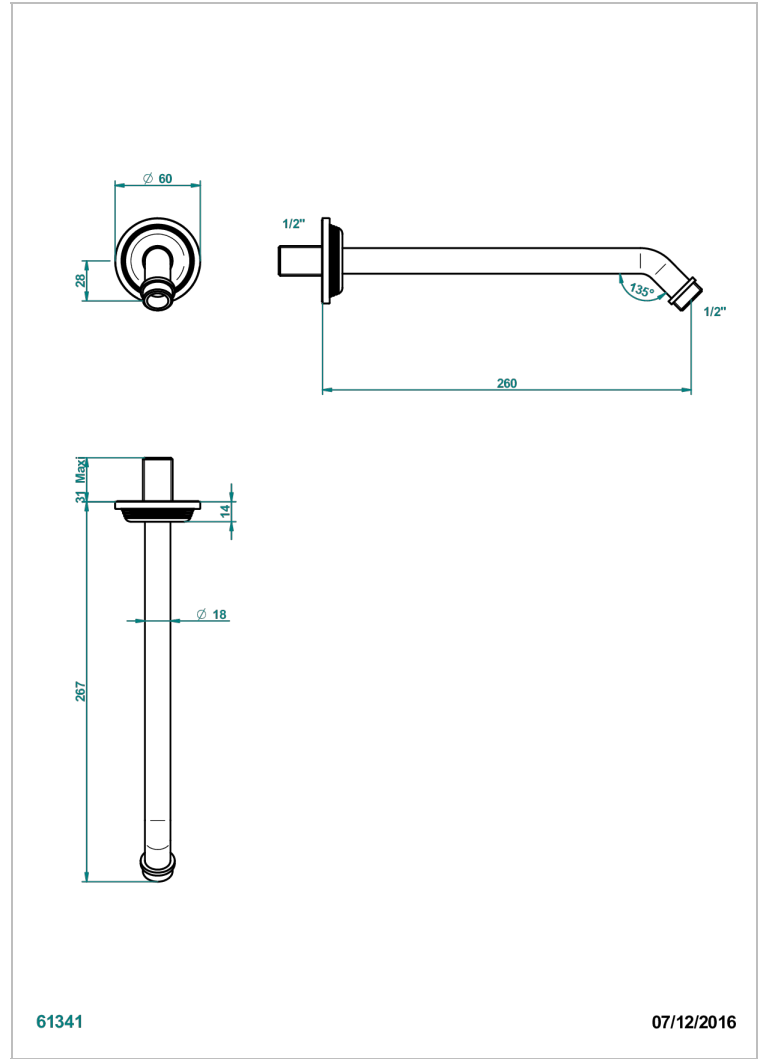

GRAND CENTRAL BLACK ONYX

U9M-84

莲蓬头臂，长250毫米，45度弯管，1/2"

THG[®]
PARIS

61341

07/12/2016

特色

- Grand central Black Onyx
- 莲蓬头臂，长250毫米，45度弯管，1/2"