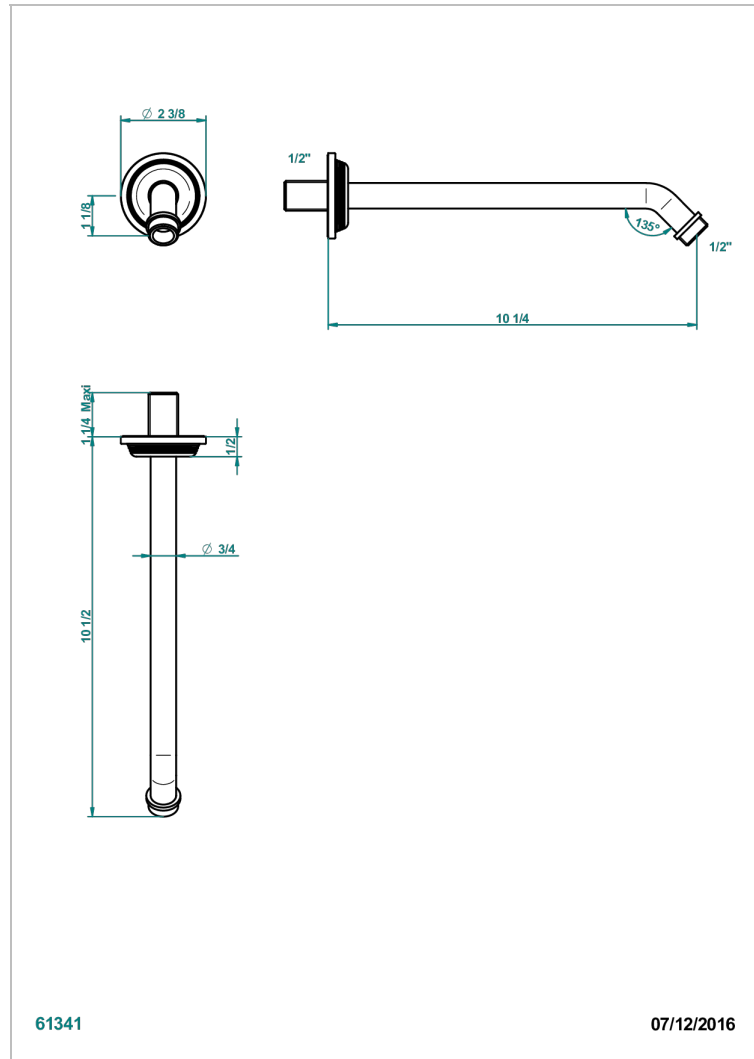

GRAND CENTRAL BLACK ONYX

U9M-84

Braço de ducha lg 250 mm 1/2"

THG[®]
PARIS

61341

07/12/2016

CARACTERÍSTICAS

- Grand central Black Onyx
- Braço de ducha lg 250 mm 1/2"