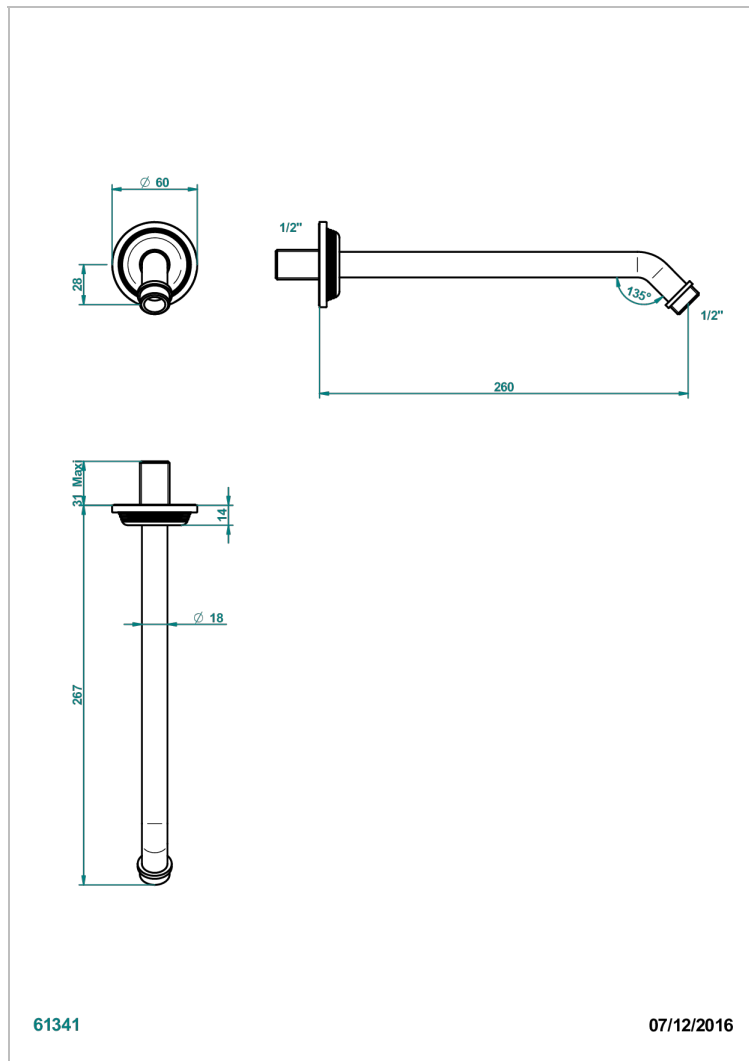

GRAND CENTRAL С МЕТАЛЛИЧЕСКИМИ РУЧКАМИ-РУКОЯТКАМИ

THG[®]
PARIS

U9L-84

Трубка-консоль встраиваемая в стену для душевой лейки 1/2" Д: 250 мм 45°

61341

07/12/2016

ХАРАКТЕРИСТИКИ

- Grand central с металлическими ручками-рукоятками
- Трубка-консоль встраиваемая в стену для душевой лейки 1/2"
Д: 250 мм 45°